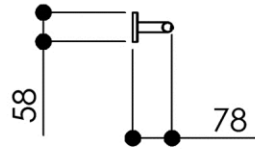

- GB** Double towel holder 60cm - Finish Supreme Gold
- FR** Porte-serviettes double 1 branche 60cm - Finition Supreme Gold
- DE** Doppelter Handtuchhalter 60cm - Endfertigung Supreme Gold
- ES** Toallero doble 60cm - Acabados Supreme Gold
- RU** Полотенцедержатель двойной 60см - Конечная обработка Супрем Голд
- NL** Handdoekhouder 1 stang voor 2 handdoeken 60cm - Uitvoering Supreme Goud

Dimensions (Width x Depth x Height)

Dimensions (Largeur x Profondeur x Hauteur)

Abmessungen (Breite x Tiefe x Höhe)

Dimensiones (Anchura x Profundidad x Altura)

Размеры (Ширина x Глубина x Высота)

Afmetingen (Breedte x Diepte x Hoogte)

600 x 78 x 58 mm

23.62 x 3.07 x 2.28 inches

0.3474kg