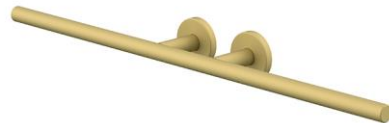

- GB** Double towel holder 60cm - Finish Supreme Gold
- FR** Porte-serviettes double 1 branche 60cm - Finition Supreme Gold
- DE** Doppelter Handtuchhalter 60cm - Endfertigung Supreme Gold
- ES** Toallero doble 60cm - Acabados Supreme Gold
- RU** Полотенцедержатель двойной 60см - Конечная обработка Супрем Голд
- NL** Handdoekhouder 1 stang voor 2 handdoeken 60cm - Uitvoering Supreme Goud