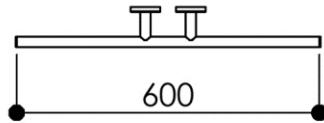

- GB** Double towel holder 60cm - Finish Supreme Gold
- FR** Porte-serviettes double 1 branche 60cm - Finition Supreme Gold
- DE** Doppelter Handtuchhalter 60cm - Endfertigung Supreme Gold
- ES** Toallero doble 60cm - Acabados Supreme Gold
- RU** Полотенцедержатель двойной 60см - Конечная обработка Супрем Голд
- NL** Handdoekhouder 1 stang voor 2 handdoeken 60cm - Uitvoering Supreme Goud

Dimensions (Width x Depth x Height)

Dimensions (Largeur x Profondeur x Hauteur)

Abmessungen (Breite x Tiefe x Höhe)

Dimensiones (Anchura x Profundidad x Altura)

Размеры (Ширина x Глубина x Высота)

Afmetingen (Breedte x Diepte x Hoogte)

600 x 78 x 58 mm

23.62 x 3.07 x 2.28 inches

0.3474kg