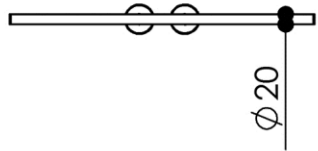

- GB** Double towel holder 60cm - Finish Supreme Gold
- FR** Porte-serviettes double 1 branche 60cm - Finition Supreme Gold
- DE** Doppelter Handtuchhalter 60cm - Endfertigung Supreme Gold
- ES** Toallero doble 60cm - Acabados Supreme Gold
- RU** Полотенцедержатель двойной 60см - Конечная обработка Супрем Голд
- NL** Handdoekhouder 1 stang voor 2 handdoeken 60cm - Uitvoering Supreme Goud

Dimensions (Width x Depth x Height)

Dimensions (Largeur x Profondeur x Hauteur)

Abmessungen (Breite x Tiefe x Höhe)

Dimensiones (Anchura x Profundidad x Altura)

Размеры (Ширина x Глубина x Высота)

Afmetingen (Breedte x Diepte x Hoogte)

600 x 78 x 58 mm

23.62 x 3.07 x 2.28 inches

0.3474kg