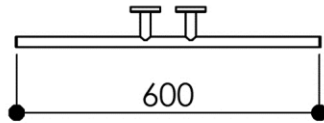

- GB** Double towel holder 60cm - Finish Matt black
- FR** Porte-serviettes double 1 branche 60cm - Finition Noir mat
- DE** Doppelter Handtuchhalter 60cm - Endfertigung Mattschwarz
- ES** Toallero doble 60cm - Acabados Negro mate
- RU** Полотенцедержатель двойной 60см - Конечная обработка Матовый черный
- NL** Handdoekhouder 1 stang voor 2 handdoeken 60cm - Uitvoering Zwart mat

Dimensions (Width x Depth x Height)

Dimensions (Largeur x Profondeur x Hauteur)

Abmessungen (Breite x Tiefe x Höhe)

Dimensiones (Anchura x Profundidad x Altura)

Размеры (Ширина x Глубина x Высота)

Afmetingen (Breedte x Diepte x Hoogte)

600 x 78 x 58 mm

23.62 x 3.07 x 2.28 inches

0.3153kg