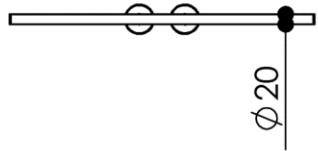

- GB** Double towel holder 60cm - Finish Matt black
- FR** Porte-serviettes double 1 branche 60cm - Finition Noir mat
- DE** Doppelter Handtuchhalter 60cm - Endfertigung Mattschwarz
- ES** Toallero doble 60cm - Acabados Negro mate
- RU** Полотенцедержатель двойной 60см - Конечная обработка Матовый черный
- NL** Handdoekhouder 1 stang voor 2 handdoeken 60cm - Uitvoering Zwart mat

Dimensions (Width x Depth x Height)

Dimensions (Largeur x Profondeur x Hauteur)

Abmessungen (Breite x Tiefe x Höhe)

Dimensiones (Anchura x Profundidad x Altura)

Размеры (Ширина x Глубина x Высота)

Afmetingen (Breedte x Diepte x Hoogte)

600 x 78 x 58 mm

23.62 x 3.07 x 2.28 inches

0.3153kg