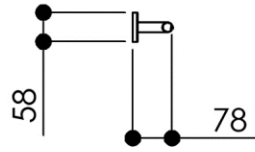

- GB** Double towel holder 60cm - Finish Matt black
- FR** Porte-serviettes double 1 branche 60cm - Finition Noir mat
- DE** Doppelter Handtuchhalter 60cm - Endfertigung Mattschwarz
- ES** Toallero doble 60cm - Acabados Negro mate
- RU** Полотенцедержатель двойной 60см - Конечная обработка Матовый черный
- NL** Handdoekhouder 1 stang voor 2 handdoeken 60cm - Uitvoering Zwart mat

Dimensions (Width x Depth x Height)

Dimensions (Largeur x Profondeur x Hauteur)

Abmessungen (Breite x Tiefe x Höhe)

Dimensiones (Anchura x Profundidad x Altura)

Размеры (Ширина x Глубина x Высота)

Afmetingen (Breedte x Diepte x Hoogte)

600 x 78 x 58 mm

23.62 x 3.07 x 2.28 inches

0.3153kg