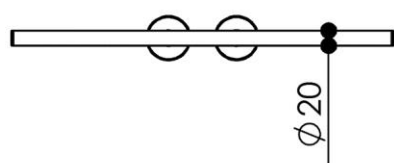

- GB** Double towel holder 50cm - Finish Matt white
- FR** Porte-serviettes double 1 branche 50cm - Finition Blanc mat
- DE** Doppelter Handtuchhalter 50cm - Endfertigung Mattweiss
- ES** Toallero doble 50cm - Acabados Blanco mate
- RU** Полотенцедержатель двойной 50см - Конечная обработка Белый матовый
- NL** Handdoekhouder 1 stang voor 2 handdoeken 50cm - Uitvoering Wit mat

Dimensions (Width x Depth x Height)

Dimensions (Largeur x Profondeur x Hauteur)

Abmessungen (Breite x Tiefe x Höhe)

Dimensiones (Anchura x Profundidad x Altura)

Размеры (Ширина x Глубина x Высота)

Afmetingen (Breedte x Diepte x Hoogte)

500 x 79 x 56 mm

19.69 x 3.11 x 2.2 inches

0.2992kg

GB Features

Monobloc accessory
3 fixing points per support plate, oblong holes
Direct fixing on the wall (no interface between the wall and the accessory)
2 grub screws (theft protection)
No visible screw
Screws and wallplugs included