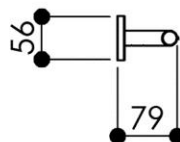

- GB** Double towel holder 50cm - Finish Matt white
- FR** Porte-serviettes double 1 branche 50cm - Finition Blanc mat
- DE** Doppelter Handtuchhalter 50cm - Endfertigung Mattweiss
- ES** Toallero doble 50cm - Acabados Blanco mate
- RU** Полотенцедержатель двойной 50см - Конечная обработка Белый матовый
- NL** Handdoekhouder 1 stang voor 2 handdoeken 50cm - Uitvoering Wit mat

Dimensions (Width x Depth x Height)

Dimensions (Largeur x Profondeur x Hauteur)

Abmessungen (Breite x Tiefe x Höhe)

Dimensiones (Anchura x Profundidad x Altura)

Размеры (Ширина x Глубина x Высота)

Afmetingen (Breedte x Diepte x Hoogte)

500 x 79 x 56 mm

19.69 x 3.11 x 2.2 inches

0.2992kg

GB Features

Monobloc accessory
3 fixing points per support plate, oblong holes
Direct fixing on the wall (no interface between the wall and the accessory)
2 grub screws (theft protection)
No visible screw
Screws and wallplugs included

DE Beschreibung

Accessoire in einem Stück
3 Befestigungspunkte pro Platine, ovale Vorbohrungen
Direkte Befestigung des Accessoires an der Wand (ohne Teil zwischen Wand und Zubehör)
Verschraubung durch 2 Madenschrauben (Diebstahlschutz)
Verdeckte Schrauben
Rostfreie Schrauben und Dübel mitgeliefert