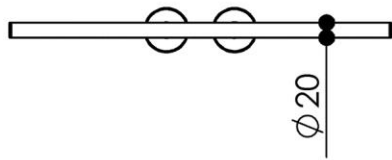

- GB** Double towel holder 50cm - Finish Matt black
- FR** Porte-serviettes double 1 branche 50cm - Finition Noir mat
- DE** Doppelter Handtuchhalter 50cm - Endfertigung Mattschwarz
- ES** Toallero doble 50cm - Acabados Negro mate
- RU** Полотенцедержатель двойной 50см - Конечная обработка Матовый черный
- NL** Handdoekhouder 1 stang voor 2 handdoeken 50cm - Uitvoering Zwart mat

Dimensions (Width x Depth x Height)

Dimensions (Largeur x Profondeur x Hauteur)

Abmessungen (Breite x Tiefe x Höhe)

Dimensiones (Anchura x Profundidad x Altura)

Размеры (Ширина x Глубина x Высота)

Afmetingen (Breedte x Diepte x Hoogte)

500 x 79 x 56 mm

19.69 x 3.11 x 2.2 inches

0.2992kg