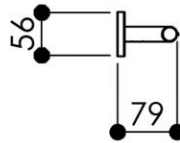

- GB** Double towel holder 50cm - Finish Matt black
- FR** Porte-serviettes double 1 branche 50cm - Finition Noir mat
- DE** Doppelter Handtuchhalter 50cm - Endfertigung Mattschwarz
- ES** Toallero doble 50cm - Acabados Negro mate
- RU** Полотенцедержатель двойной 50см - Конечная обработка Матовый черный
- NL** Handdoekhouder 1 stang voor 2 handdoeken 50cm - Uitvoering Zwart mat

Dimensions (Width x Depth x Height)

Dimensions (Largeur x Profondeur x Hauteur)

Abmessungen (Breite x Tiefe x Höhe)

Dimensiones (Anchura x Profundidad x Altura)

Размеры (Ширина x Глубина x Высота)

Afmetingen (Breedte x Diepte x Hoogte)

500 x 79 x 56 mm

19.69 x 3.11 x 2.2 inches

0.2992kg