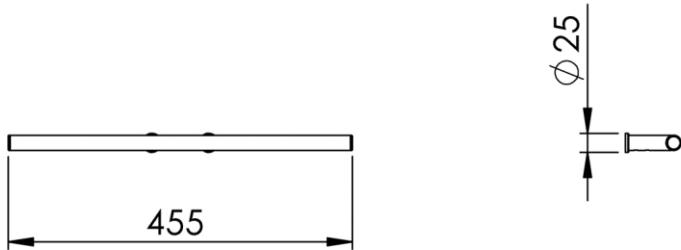

- GB** Double towel holder 45cm - Finish Matt white
- FR** Porte-serviettes double 1 branche 45cm - Finition Blanc mat
- DE** Doppelter Handtuchhalter 45cm - Endfertigung Mattweiss
- ES** Toallero doble 45cm - Acabados Blanco mate
- RU** Полотенцедержатель двойной 45см - Конечная обработка Белый матовый
- NL** Handdoekhouder 1 stang voor 2 handdoeken 45cm - Uitvoering Wit mat

Dimensions (Width x Depth x Height)

Dimensions (Largeur x Profondeur x Hauteur)

Abmessungen (Breite x Tiefe x Höhe)

Dimensiones (Anchura x Profundidad x Altura)

Размеры (Ширина x Глубина x Высота)

Afmetingen (Breedte x Diepte x Hoogte)

455 x 74 x 25 mm

17.91 x 2.91 x 0.98 inches

0.2069kg