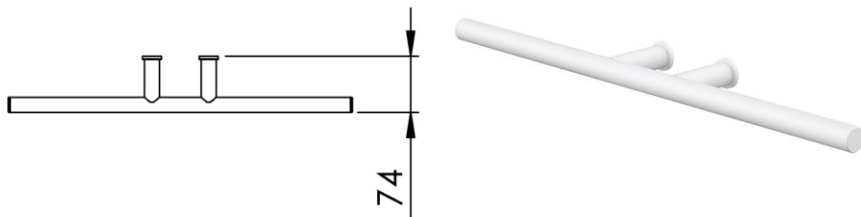

- GB** Double towel holder 45cm - Finish Matt white
- FR** Porte-serviettes double 1 branche 45cm - Finition Blanc mat
- DE** Doppelter Handtuchhalter 45cm - Endfertigung Mattweiss
- ES** Toallero doble 45cm - Acabados Blanco mate
- RU** Полотенцедержатель двойной 45см - Конечная обработка Белый матовый
- NL** Handdoekhouder 1 stang voor 2 handdoeken 45cm - Uitvoering Wit mat

455 x 74 x 25 mm

17.91 x 2.91 x 0.98 inches

0.2069kg

#### fr Caractéristiques

Accessoire monobloc  
2 points de fixation  
Fixation directe de l'accessoire dans le mur (pas d'interface entre le mur et l'accessoire)  
Double BTR de sécurité (antivol)  
Pas de vis apparentes  
Visserie et chevilles fournies

#### es Características

Accesorio monobloc  
2 puntos de anclaje  
Fijación directa del accesorio en la pared (ninguna interfaz entre la pared y el accesorio)  
Tornillos tapados  
Tornillos y tacos incluidos