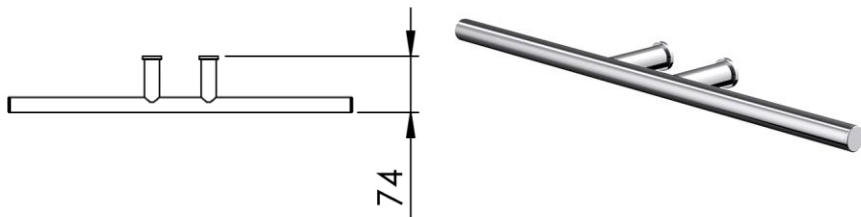

- GB** Double towel holder 45cm - Finish Chrome
- FR** Porte-serviettes double 1 branche 45cm - Finition Chrome
- DE** Doppelter Handtuchhalter 45cm - Endfertigung Chrom
- ES** Toallero doble 45cm - Acabados Cromo
- RU** Полотенцедержатель двойной 45см - Конечная обработка Хром
- NL** Handdoekhouder 1 stang voor 2 handdoeken 45cm - Uitvoering Chroom

455 x 74 x 25 mm

17.91 x 2.91 x 0.98 inches

0.2069kg

gb Features

Monobloc accessory
2 fixing points
Direct fixing on the wall (no interface between the wall and the accessory)
2 grub screws (theft protection)
No visible screw
Screws and wallplugs included

fr Caractéristiques

Accessoire monobloc
2 points de fixation
Fixation directe de l'accessoire dans le mur (pas d'interface entre le mur et l'accessoire)
Double BTR de sécurité (antivol)
Pas de vis apparentes
Visserie et chevilles fournies

es Características

Accesorio monobloc
2 puntos de anclaje
Fijación directa del accesorio en la pared (ninguna interfaz entre la pared y el accesorio)
Tornillos tapados
Tornillos y tacos incluidos

ru Характеристики