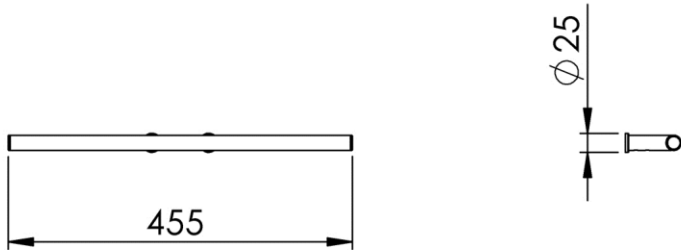

- GB** Double towel holder 45cm - Finish Chrome
- FR** Porte-serviettes double 1 branche 45cm - Finition Chrome
- DE** Doppelter Handtuchhalter 45cm - Endfertigung Chrom
- ES** Toallero doble 45cm - Acabados Cromo
- RU** Полотенцедержатель двойной 45см - Конечная обработка Хром
- NL** Handdoekhouder 1 stang voor 2 handdoeken 45cm - Uitvoering Chroom

Dimensions (Width x Depth x Height)

Dimensions (Largeur x Profondeur x Hauteur)

Abmessungen (Breite x Tiefe x Höhe)

Dimensiones (Anchura x Profundidad x Altura)

Размеры (Ширина x Глубина x Высота)

Afmetingen (Breedte x Diepte x Hoogte)

455 x 74 x 25 mm

17.91 x 2.91 x 0.98 inches

0.5kg

gb Features

Monobloc accessory
2 fixing points
Direct fixing on the wall (no interface between the wall and the accessory)
2 grub screws (theft protection)
No visible screw
Screws and wallplugs included