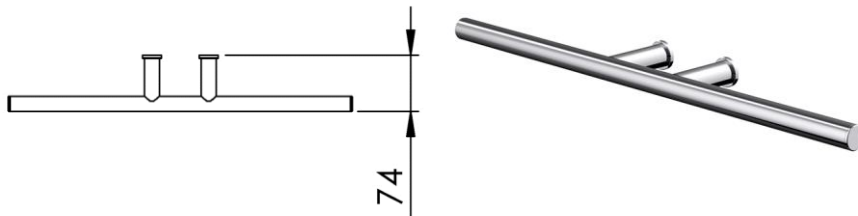

- GB** Double towel holder 45cm - Finish Chrome
- FR** Porte-serviettes double 1 branche 45cm - Finition Chrome
- DE** Doppelter Handtuchhalter 45cm - Endfertigung Chrom
- ES** Toallero doble 45cm - Acabados Cromo
- RU** Полотенцедержатель двойной 45см - Конечная обработка Хром
- NL** Handdoekhouder 1 stang voor 2 handdoeken 45cm - Uitvoering Chroom

455 x 74 x 25 mm

17.91 x 2.91 x 0.98 inches

0.5kg

gb Features

Monobloc accessory
2 fixing points
Direct fixing on the wall (no interface between the wall and the accessory)
2 grub screws (theft protection)
No visible screw
Screws and wallplugs included

Materials

Chromed metal
Stainless steel screws

fr Caractéristiques

Accessoire monobloc
2 points de fixation
Fixation directe de l'accessoire dans le mur (pas d'interface entre le mur et l'accessoire)
Double BTR de sécurité (antivol)
Pas de vis apparentes
Visserie et chevilles fournies

Material

Metall verchromt
Schrauben aus Edelstahl

es Características

Accesorio monobloc
2 puntos de anclaje
Fijación directa del accesorio en la pared (ninguna interfaz entre la pared y el accesorio)
Tornillos tapados
Tornillos y tacos incluidos