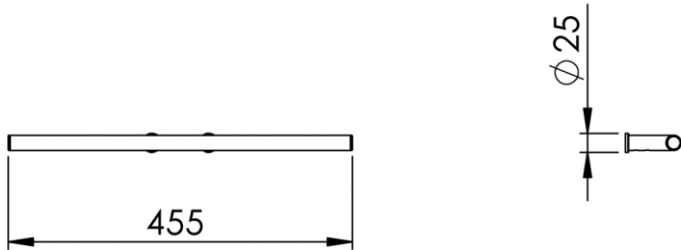

- GB** Double towel holder 45cm - Finish Chrome
- FR** Porte-serviettes double 1 branche 45cm - Finition Chrome
- DE** Doppelter Handtuchhalter 45cm - Endfertigung Chrom
- ES** Toallero doble 45cm - Acabados Cromo
- RU** Полотенцедержатель двойной 45см - Конечная обработка Хром
- NL** Handdoekhouder 1 stang voor 2 handdoeken 45cm - Uitvoering Chroom

Dimensions (Width x Depth x Height)

Dimensions (Largeur x Profondeur x Hauteur)

Abmessungen (Breite x Tiefe x Höhe)

Dimensiones (Anchura x Profundidad x Altura)

Размеры (Ширина x Глубина x Высота)

Afmetingen (Breedte x Diepte x Hoogte)

455 x 74 x 25 mm

17.91 x 2.91 x 0.98 inches

0.2069kg

gb Features

Monobloc accessory
2 fixing points
Direct fixing on the wall (no interface between the wall and the accessory)
2 grub screws (theft protection)
No visible screw
Screws and wallplugs included