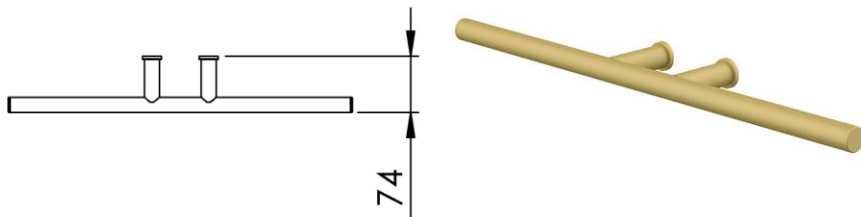

- GB** Double towel holder 45cm - Finish Supreme Gold
- FR** Porte-serviettes double 1 branche 45cm - Finition Supreme Gold
- DE** Doppelter Handtuchhalter 45cm - Endfertigung Supreme Gold
- ES** Toallero doble 45cm - Acabados Supreme Gold
- RU** Полотенцедержатель двойной 45см - Конечная обработка Супрем Голд
- NL** Handdoekhouder 1 stang voor 2 handdoeken 45cm - Uitvoering Supreme Goud

455 x 74 x 25 mm

17.91 x 2.91 x 0.98 inches

0.2069kg

gb Features

Monobloc accessory
2 fixing points
Direct fixing on the wall (no interface between the wall and the accessory)
2 grub screws (theft protection)
No visible screw
Screws and wallplugs included

fr Caractéristiques

Accessoire monobloc
2 points de fixation
Fixation directe de l'accessoire dans le mur (pas d'interface entre le mur et l'accessoire)
Double BTR de sécurité (antivol)
Pas de vis apparentes
Visserie et chevilles fournies

es Características

Accesorio monobloc
2 puntos de anclaje
Fijación directa del accesorio en la pared (ninguna interfaz entre la pared y el accesorio)
Tornillos tapados
Tornillos y tacos incluidos

ru Характеристики