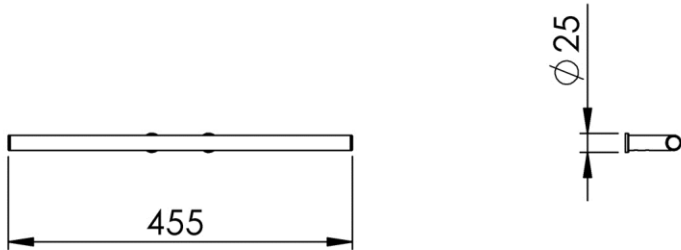

- GB** Double towel holder 45cm - Finish Supreme Gold
- FR** Porte-serviettes double 1 branche 45cm - Finition Supreme Gold
- DE** Doppelter Handtuchhalter 45cm - Endfertigung Supreme Gold
- ES** Toallero doble 45cm - Acabados Supreme Gold
- RU** Полотенцедержатель двойной 45см - Конечная обработка Супрем Голд
- NL** Handdoekhouder 1 stang voor 2 handdoeken 45cm - Uitvoering Supreme Goud

Dimensions (Width x Depth x Height)

Dimensions (Largeur x Profondeur x Hauteur)

Abmessungen (Breite x Tiefe x Höhe)

Dimensiones (Anchura x Profundidad x Altura)

Размеры (Ширина x Глубина x Высота)

Afmetingen (Breedte x Diepte x Hoogte)

455 x 74 x 25 mm

17.91 x 2.91 x 0.98 inches

0.2069kg

gb Features

Monobloc accessory
2 fixing points
Direct fixing on the wall (no interface between the wall and the accessory)
2 grub screws (theft protection)
No visible screw
Screws and wallplugs included