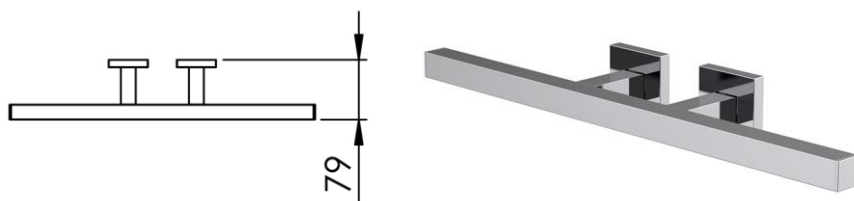

- GB** Double towel holder 40cm - Finish Chrome
- FR** Porte-serviettes double 1 branche 40cm - Finition Chrome
- DE** Doppelter Handtuchhalter 40cm - Endfertigung Chrom
- ES** Toallero doble 40cm - Acabados Cromo
- RU** Полотенцедержатель двойной 40см - Конечная обработка Хром
- NL** Handdoekhouder 1 stang voor 2 handdoeken 40cm - Uitvoering Chroom

404 x 79 x 52 mm

15.91 x 3.11 x 2.05 inches

0.8kg

GB Features

Monobloc accessory
3 fixing points per support plate, oblong holes
Direct fixing on the wall (no interface between the wall and the accessory)
2 grub screws (theft protection)
No visible screw
Screws and wallplugs included

FR Caractéristiques

Accessoire monobloc
3 points de fixation par platine, trous oblongs
Fixation directe de l'accessoire dans le mur (pas d'interface entre le mur et l'accessoire)
Double BTR de sécurité (antivol)
Pas de vis apparentes
Visserie et chevilles fournies

DE Beschreibung

Accessoire in einem Stück
3 Befestigungspunkte pro Platine, ovale Vorbohrungen
Direkte Befestigung des Accessoires an der Wand (ohne Teil zwischen Wand und Zubehör)
Verschraubung durch 2 Madenschrauben (Diebstahlschutz)
Verdeckte Schrauben
Rostfreie Schrauben und Dübel mitgeliefert