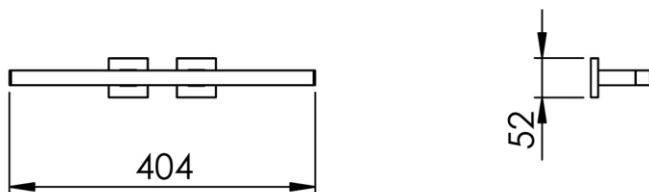

- GB** Double towel holder 40cm - Finish Chrome
- FR** Porte-serviettes double 1 branche 40cm - Finition Chrome
- DE** Doppelter Handtuchhalter 40cm - Endfertigung Chrom
- ES** Toallero doble 40cm - Acabados Cromo
- RU** Полотенцедержатель двойной 40см - Конечная обработка Хром
- NL** Handdoekhouder 1 stang voor 2 handdoeken 40cm - Uitvoering Chroom

Dimensions (Width x Depth x Height)

Dimensions (Largeur x Profondeur x Hauteur)

Abmessungen (Breite x Tiefe x Höhe)

Dimensiones (Anchura x Profundidad x Altura)

Размеры (Ширина x Глубина x Высота)

Afmetingen (Breedte x Diepte x Hoogte)

404 x 79 x 52 mm

15.91 x 3.11 x 2.05 inches

0.8kg

GB Features

Monobloc accessory
3 fixing points per support plate, oblong holes
Direct fixing on the wall (no interface between the wall and the accessory)
2 grub screws (theft protection)
No visible screw
Screws and wallplugs included