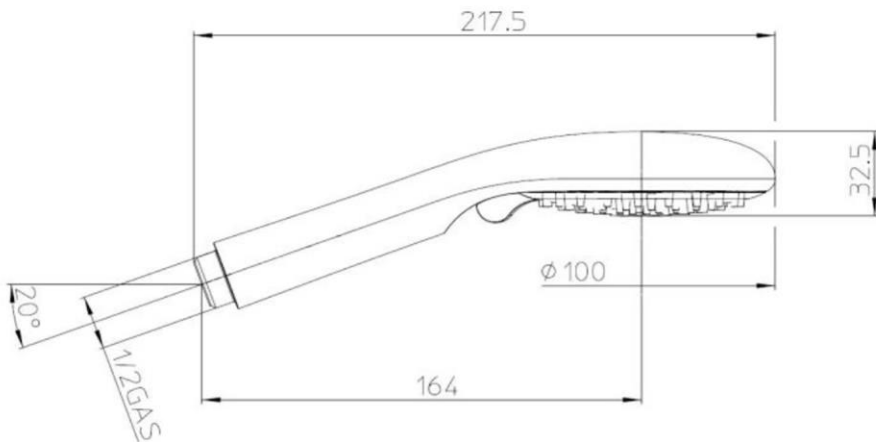

Dimensions (Width x Depth x Height)

Dimensions (Largeur x Profondeur x Hauteur)

Abmessungen (Breite x Tiefe x Höhe)

Dimensiones (Anchura x Profundidad x Altura)

Размеры (Ширина x Глубина x Высота)

Afmetingen (Breedte x Diepte x Hoogte)

100 x 218 x 32 mm

3.94 x 8.58 x 1.26 inches

0.26kg