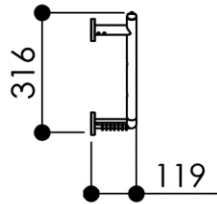

- GB** Grab rail with soap holder Ø25mm - 32 x 32cm - Finish Chrome
- FR** Sortie de bain avec porte-savon Ø25mm - 32 x 32cm - Finition Chrome
- DE** Haltegriff mit Seifenkorb Ø25mm - 32 x 32cm - Endfertigung Chrom
- ES** Manillón con jabonera Ø25mm - 32 x 32cm - Acabados Cromo
- RU** Поручень для ванны с мыльницей Ø25mm - 32 x 32cm - Конечная обработка Хром
- NL** Wandgreep met zeephouder Ø25mm - 32 x 32cm - Uitvoering Chroom

Dimensions (Width x Depth x Height)

Dimensions (Largeur x Profondeur x Hauteur)

Abmessungen (Breite x Tiefe x Höhe)

Dimensiones (Anchura x Profundidad x Altura)

Размеры (Ширина x Глубина x Высота)

Afmetingen (Breedte x Diepte x Hoogte)

697 x 119 x 316 mm

27.44 x 4.69 x 12.44 inches

1.4kg

GB Features

Monobloc accessory
3 fixing points per support plate, oblong holes
Direct fixing on the wall (no interface between the wall and the accessory)
2 grub screws (theft protection)
No visible screw
Screws and wallplugs included

DE Beschreibung

Accessoire in einem Stück
3 Befestigungspunkte pro Platine, ovale Vorbohrungen
Direkte Befestigung des Accessoires an der Wand (ohne Teil zwischen Wand und Zubehör)
Verschraubung durch 2 Madenschrauben (Diebstahlschutz)
Verdeckte Schrauben
Rostfreie Schrauben und Dübel mitgeliefert