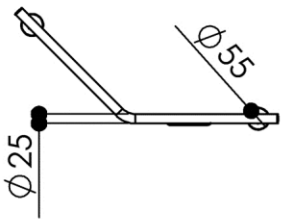

- GB** Grab rail with soap holder Ø25mm - 32 x 32cm - Finish Chrome
- FR** Sortie de bain avec porte-savon Ø25mm - 32 x 32cm - Finition Chrome
- DE** Haltegriff mit Seifenkorb Ø25mm - 32 x 32cm - Endfertigung Chrom
- ES** Manillón con jabonera Ø25mm - 32 x 32cm - Acabados Cromo
- RU** Поручень для ванны с мыльницей Ø25mm - 32 x 32cm - Конечная обработка Хром
- NL** Wandgreep met zeephouder Ø25mm - 32 x 32cm - Uitvoering Chroom

Dimensions (Width x Depth x Height)

Dimensions (Largeur x Profondeur x Hauteur)

Abmessungen (Breite x Tiefe x Höhe)

Dimensiones (Anchura x Profundidad x Altura)

Размеры (Ширина x Глубина x Высота)

Afmetingen (Breedte x Diepte x Hoogte)

697 x 119 x 316 mm

27.44 x 4.69 x 12.44 inches

1.4kg

GB Features

Monobloc accessory
3 fixing points per support plate, oblong holes
Direct fixing on the wall (no interface between the wall and the accessory)
2 grub screws (theft protection)
No visible screw
Screws and wallplugs included