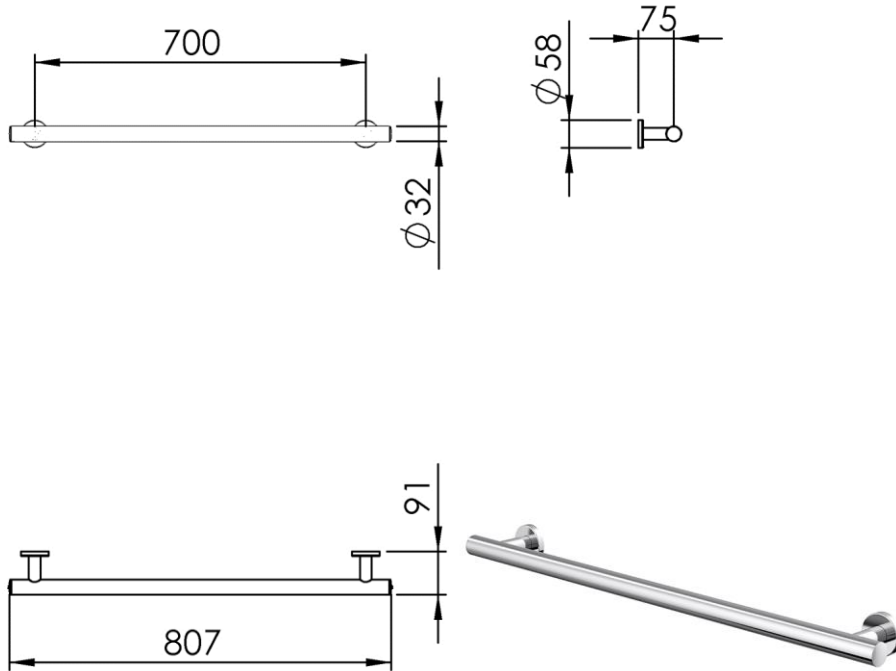

- GB** Grab rail Ø32mm - 80cm - Finish Chrome
FR Barre de maintien Ø32mm - 80cm - Finition Chrome
DE Haltegriff Ø32mm - 80cm - Endfertigung Chrom
ES Barra de apoyo Ø32mm - 80cm - Acabados Cromo
RU Поручень безопасности Ø32mm - 80cm - Конечная обработка Хром
NL Veiligheidsgreep Ø32mm - 80cm - Uitvoering Chroom

Dimensions (Width x Depth x Height)

Dimensions (Largeur x Profondeur x Hauteur)

Abmessungen (Breite x Tiefe x Höhe)

Dimensiones (Anchura x Profundidad x Altura)

Размеры (Ширина x Глубина x Высота)

Afmetingen (Breedte x Diepte x Hoogte)

807 x 91 x 58 mm

31.77 x 3.58 x 2.28 inches

1.21kg

GB Features

Monobloc accessory
 3 fixing points per support plate, oblong holes
 Direct fixing on the wall (no interface between the wall and the accessory)
 2 grub screws (theft protection)
 No visible screw
 Screws and wallplugs included

DE Beschreibung

Accessoire in einem Stück
 3 Befestigungspunkte pro Platine, ovale Vorbohrungen
 Direkte Befestigung des Accessoires an der Wand (ohne Teil zwischen Wand und Zubehör)
 Verschraubung durch 2 Madenschrauben (Diebstahlschutz)
 Verdeckte Schrauben
 Rostfreie Schrauben und Dübel mitgeliefert