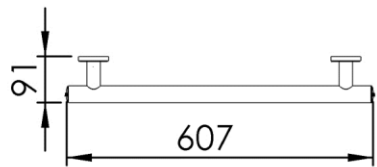

- GB** Grab rail Ø32mm - 60cm - Finish White
- FR** Barre de maintien Ø32mm - 60cm - Finition Blanc
- DE** Haltegriff Ø32mm - 60cm - Endfertigung Weiss
- ES** Barra de apoyo Ø32mm - 60cm - Acabados Blanco
- RU** Поручень безопасности Ø32mm - 60cm - Конечная обработка Белый
- NL** Veiligheidsgreep Ø32mm - 60cm - Uitvoering Wit

607 x 91 x 58 mm

23.9 x 3.58 x 2.28 inches

0.612kg

Dimensions (Width x Depth x Height)

Dimensions (Largeur x Profondeur x Hauteur)

Abmessungen (Breite x Tiefe x Höhe)

Dimensiones (Anchura x Profundidad x Altura)

Размеры (Ширина x Глубина x Высота)

Afmetingen (Breedte x Diepte x Hoogte)

GB Features

Monobloc accessory
 3 fixing points per support plate, oblong holes
 Direct fixing on the wall (no interface between the wall and the accessory)
 No visible screw
 Screws and wallplugs included