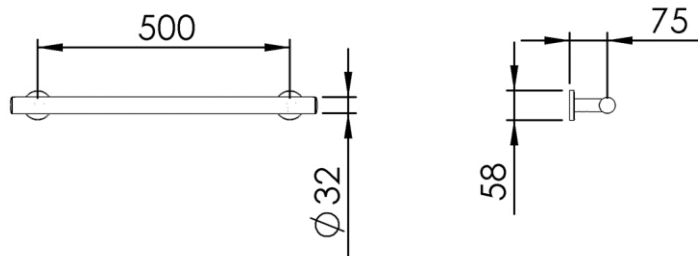

- GB** Grab rail Ø32mm - 60cm - Finish White
- FR** Barre de maintien Ø32mm - 60cm - Finition Blanc
- DE** Haltegriff Ø32mm - 60cm - Endfertigung Weiss
- ES** Barra de apoyo Ø32mm - 60cm - Acabados Blanco
- RU** Поручень безопасности Ø32mm - 60cm - Конечная обработка Белый
- NL** Veiligheidsgreep Ø32mm - 60cm - Uitvoering Wit

607 x 91 x 58 mm

23.9 x 3.58 x 2.28 inches

0.612kg

Dimensions (Width x Depth x Height)

Dimensions (Largeur x Profondeur x Hauteur)

Abmessungen (Breite x Tiefe x Höhe)

Dimensiones (Anchura x Profundidad x Altura)

Размеры (Ширина x Глубина x Высота)

Afmetingen (Breedte x Diepte x Hoogte)

GB Features

Monobloc accessory
 3 fixing points per support plate, oblong holes
 Direct fixing on the wall (no interface between the wall and the accessory)
 No visible screw
 Screws and wallplugs included