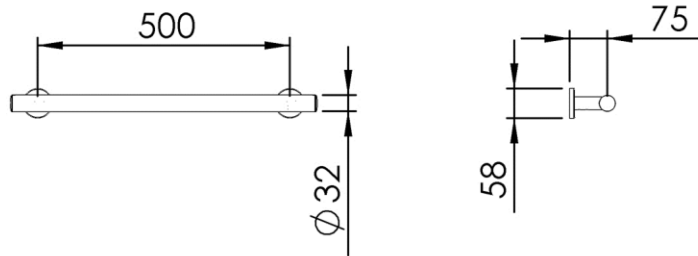

- GB** Grab rail Ø32mm - 60cm - Finish Chrome
FR Barre de maintien Ø32mm - 60cm - Finition Chrome
DE Haltegriff Ø32mm - 60cm - Endfertigung Chrom
ES Barra de apoyo Ø32mm - 60cm - Acabados Cromo
RU Поручень безопасности Ø32mm - 60cm - Конечная обработка Хром
NL Veiligheidsgreep Ø32mm - 60cm - Uitvoering Chroom

607 x 91 x 58 mm

23.9 x 3.58 x 2.28 inches

1.1kg

Dimensions (Width x Depth x Height)

Dimensions (Largeur x Profondeur x Hauteur)

Abmessungen (Breite x Tiefe x Höhe)

Dimensiones (Anchura x Profundidad x Altura)

Размеры (Ширина x Глубина x Высота)

Afmetingen (Breedte x Diepte x Hoogte)

GB Features

Monobloc accessory
 3 fixing points per support plate, oblong holes
 Direct fixing on the wall (no interface between the wall and the accessory)
 2 grub screws (theft protection)
 No visible screw
 Screws and wallplugs included