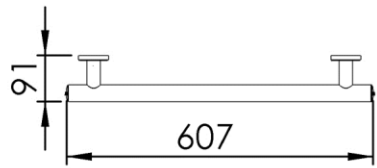

- GB** Grab rail Ø32mm - 60cm - Finish Chrome
FR Barre de maintien Ø32mm - 60cm - Finition Chrome
DE Haltegriff Ø32mm - 60cm - Endfertigung Chrom
ES Barra de apoyo Ø32mm - 60cm - Acabados Cromo
RU Поручень безопасности Ø32mm - 60cm - Конечная обработка Хром
NL Veiligheidsgreep Ø32mm - 60cm - Uitvoering Chroom

607 x 91 x 58 mm

23.9 x 3.58 x 2.28 inches

1.1kg

Dimensions (Width x Depth x Height)

Dimensions (Largeur x Profondeur x Hauteur)

Abmessungen (Breite x Tiefe x Höhe)

Dimensiones (Anchura x Profundidad x Altura)

Размеры (Ширина x Глубина x Высота)

Afmetingen (Breedte x Diepte x Hoogte)

GB Features

Monobloc accessory
 3 fixing points per support plate, oblong holes
 Direct fixing on the wall (no interface between the wall and the accessory)
 2 grub screws (theft protection)
 No visible screw
 Screws and wallplugs included