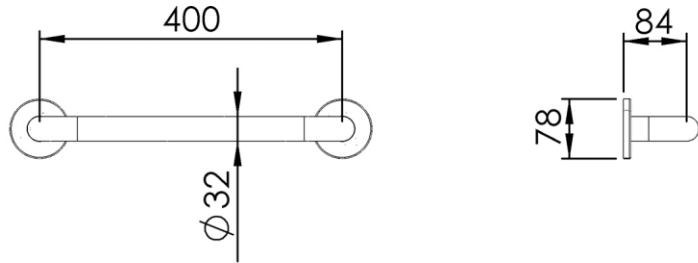

- GB** Grab rail Ø32mm - 40cm - Finish Shiny polished
- FR** Barre de maintien Ø32mm - 40cm - Finition Poli brillant
- DE** Haltegriff Ø32mm - 40cm - Endfertigung Hochglanz
- ES** Barra de apoyo Ø32mm - 40cm - Acabados Pulido brillante
- RU** Поручень безопасности Ø32mm - 40cm - Конечная обработка Блестящий
- NL** Veiligheidsgreep Ø32mm - 40cm - Uitvoering Hoogglans

478 x 100 x 78 mm

18.82 x 3.94 x 3.07 inches

0.7263kg

Dimensions (Width x Depth x Height)

Dimensions (Largeur x Profondeur x Hauteur)

Abmessungen (Breite x Tiefe x Höhe)

Dimensiones (Anchura x Profundidad x Altura)

Размеры (Ширина x Глубина x Высота)

Afmetingen (Breedte x Diepte x Hoogte)

GB Features

Monobloc accessory
3 fixing points per support plate, oblong holes
Direct fixing on the wall (no interface between the wall and the accessory)
No visible screw
Screws and wallplugs included

DE Beschreibung

Accessoire in einem Stück
3 Befestigungspunkte pro Platine, ovale Vorbohrungen
Direkte Befestigung des Accessoires an der Wand (ohne Teil zwischen Wand und Zubehör)
Verdeckte Schrauben
Rostfreie Schrauben und Dübel mitgeliefert