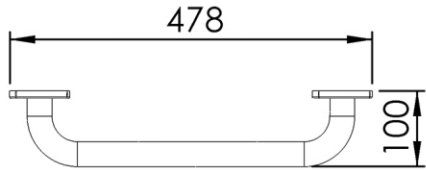

- GB** Grab rail Ø32mm - 40cm - Finish Shiny polished
- FR** Barre de maintien Ø32mm - 40cm - Finition Poli brillant
- DE** Haltegriff Ø32mm - 40cm - Endfertigung Hochglanz
- ES** Barra de apoyo Ø32mm - 40cm - Acabados Pulido brillante
- RU** Поручень безопасности Ø32mm - 40cm - Конечная обработка Блестящий
- NL** Veiligheidsgreep Ø32mm - 40cm - Uitvoering Hoogglans

478 x 100 x 78 mm

18.82 x 3.94 x 3.07 inches

0.7263kg

Dimensions (Width x Depth x Height)

Dimensions (Largeur x Profondeur x Hauteur)

Abmessungen (Breite x Tiefe x Höhe)

Dimensiones (Anchura x Profundidad x Altura)

Размеры (Ширина x Глубина x Высота)

Afmetingen (Breedte x Diepte x Hoogte)

GB Features

Monobloc accessory
3 fixing points per support plate, oblong holes
Direct fixing on the wall (no interface between the wall and the accessory)
No visible screw
Screws and wallplugs included

DE Beschreibung

Accessoire in einem Stück
3 Befestigungspunkte pro Platine, ovale Vorbohrungen
Direkte Befestigung des Accessoires an der Wand (ohne Teil zwischen Wand und Zubehör)
Verdeckte Schrauben
Rostfreie Schrauben und Dübel mitgeliefert