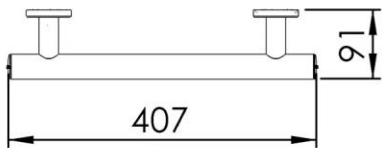

- GB** Grab rail Ø32mm - 40cm - Finish Supreme Gold
- FR** Barre de maintien Ø32mm - 40cm - Finition Supreme Gold
- DE** Haltegriff Ø32mm - 40cm - Endfertigung Supreme Gold
- ES** Barra de apoyo Ø32mm - 40cm - Acabados Supreme Gold
- RU** Поручень безопасности Ø32mm - 40cm - Конечная обработка Супрем Голд
- NL** Veiligheidsgreep Ø32mm - 40cm - Uitvoering Supreme Goud

Dimensions (Width x Depth x Height)

Dimensions (Largeur x Profondeur x Hauteur)

Abmessungen (Breite x Tiefe x Höhe)

Dimensiones (Anchura x Profundidad x Altura)

Размеры (Ширина x Глубина x Высота)

Afmetingen (Breedte x Diepte x Hoogte)

407 x 93 x 58 mm

16.02 x 3.66 x 2.28 inches

0.351kg

GB Features

Monobloc accessory
3 fixing points per support plate, oblong holes
Direct fixing on the wall (no interface between the wall and the accessory)
2 grub screws (theft protection)
No visible screw
Screws and wallplugs included