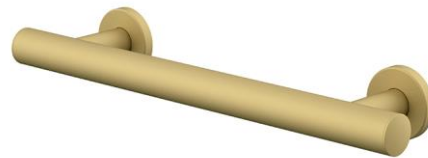

- GB** Grab rail Ø32mm - 40cm - Finish Supreme Gold
- FR** Barre de maintien Ø32mm - 40cm - Finition Supreme Gold
- DE** Haltegriff Ø32mm - 40cm - Endfertigung Supreme Gold
- ES** Barra de apoyo Ø32mm - 40cm - Acabados Supreme Gold
- RU** Поручень безопасности Ø32mm - 40cm - Конечная обработка Супрем Голд
- NL** Veiligheidsgreep Ø32mm - 40cm - Uitvoering Supreme Goud

407 x 93 x 58 mm

16.02 x 3.66 x 2.28 inches

0.351kg

GB Features

Monobloc accessory
3 fixing points per support plate, oblong holes
Direct fixing on the wall (no interface between the wall and the accessory)
2 grub screws (theft protection)
No visible screw
Screws and wallplugs included

FR Caractéristiques

Accessoire monobloc
3 points de fixation par platine, trous oblongs
Fixation directe de l'accessoire dans le mur (pas d'interface entre le mur et l'accessoire)
Double BTR de sécurité (antivol)
Pas de vis apparentes
Visserie et chevilles fournies

DE Beschreibung

Accessoire in einem Stück
3 Befestigungspunkte pro Platine, ovale Vorbohrungen
Direkte Befestigung des Accessoires an der Wand (ohne Teil zwischen Wand und Zubehör)
Verschraubung durch 2 Madenschrauben (Diebstahlschutz)
Verdeckte Schrauben
Rostfreie Schrauben und Dübel mitgeliefert