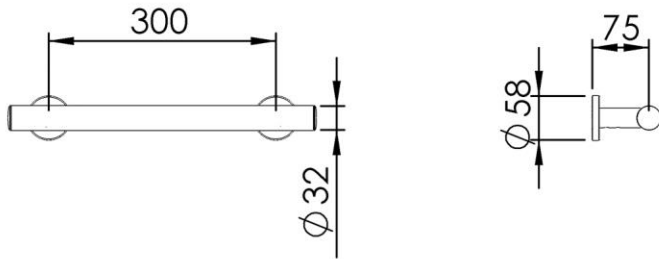

- GB** Grab rail Ø32mm - 40cm - Finish Supreme Gold
- FR** Barre de maintien Ø32mm - 40cm - Finition Supreme Gold
- DE** Haltegriff Ø32mm - 40cm - Endfertigung Supreme Gold
- ES** Barra de apoyo Ø32mm - 40cm - Acabados Supreme Gold
- RU** Поручень безопасности Ø32mm - 40cm - Конечная обработка Супрем Голд
- NL** Veiligheidsgreep Ø32mm - 40cm - Uitvoering Supreme Goud

Dimensions (Width x Depth x Height)

Dimensions (Largeur x Profondeur x Hauteur)

Abmessungen (Breite x Tiefe x Höhe)

Dimensiones (Anchura x Profundidad x Altura)

Размеры (Ширина x Глубина x Высота)

Afmetingen (Breedte x Diepte x Hoogte)

407 x 93 x 58 mm

16.02 x 3.66 x 2.28 inches

0.351kg

GB Features

Monobloc accessory
3 fixing points per support plate, oblong holes
Direct fixing on the wall (no interface between the wall and the accessory)
2 grub screws (theft protection)
No visible screw
Screws and wallplugs included

DE Beschreibung

Accessoire in einem Stück
3 Befestigungspunkte pro Platine, ovale Vorbohrungen
Direkte Befestigung des Accessoires an der Wand (ohne Teil zwischen Wand und Zubehör)
Verschraubung durch 2 Madenschrauben (Diebstahlschutz)
Verdeckte Schrauben
Rostfreie Schrauben und Dübel mitgeliefert