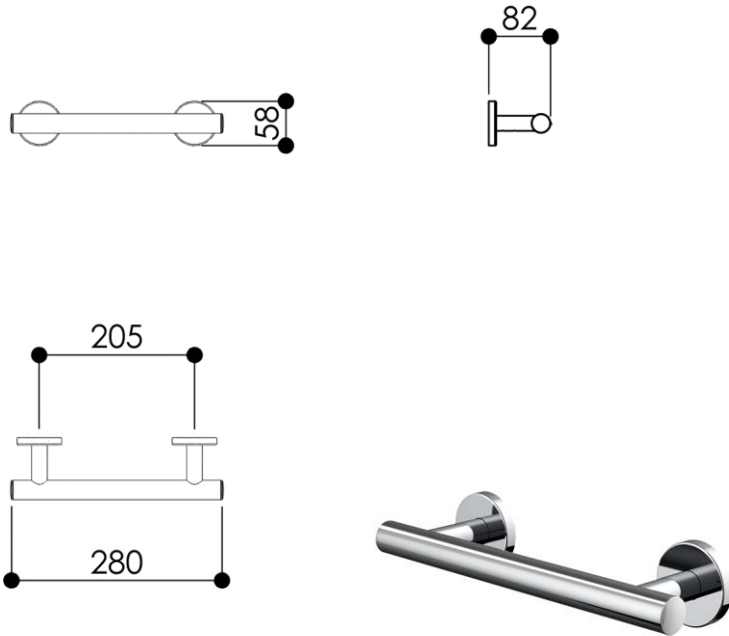

- GB** Grab rail Ø25mm - 25cm - Finish Chrome
- FR** Barre de maintien Ø25mm - 25cm - Finition Chrome
- DE** Haltegriff Ø25mm - 25cm - Endfertigung Chrom
- ES** Barra de apoyo Ø25mm - 25cm - Acabados Cromo
- RU** Поручень безопасности Ø25mm - 25cm - Конечная обработка Хром
- NL** Veiligheidsgreep Ø25mm - 25cm - Uitvoering Chroom

280 x 82 x 58 mm
 11.02 x 3.23 x 2.28 inches
 0.568kg

Dimensions (Width x Depth x Height)
Dimensions (Largeur x Profondeur x Hauteur)
 Abmessungen (Breite x Tiefe x Höhe)
Dimensiones (Anchura x Profundidad x Altura)
 Размеры (Ширина x Глубина x Высота)
Afmetingen (Breedte x Diepte x Hoogte)

GB Features

Monobloc accessory
 3 fixing points per support plate, oblong holes
 Direct fixing on the wall (no interface between the wall and the accessory)
 2 grub screws (theft protection)
 No visible screw
 Screws and wallplugs included

DE Beschreibung

Accessoire in einem Stück
 3 Befestigungspunkte pro Platine, ovale Vorbohrungen
 Direkte Befestigung des Accessoires an der Wand (ohne Teil zwischen Wand und Zubehör)
 Verschraubung durch 2 Madenschrauben (Diebstahlschutz)
 Verdeckte Schrauben
 Rostfreie Schrauben und Dübel mitgeliefert