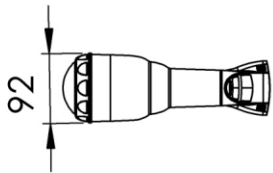

92 x 227 x 289 mm

3.62 x 8.94 x 11.38 inches

0.56kg

Dimensions (Width x Depth x Height)

Dimensions (Largeur x Profondeur x Hauteur)

Abmessungen (Breite x Tiefe x Höhe)

Dimensiones (Anchura x Profundidad x Altura)

Размеры (Ширина x Глубина x Высота)

Afmetingen (Breedte x Diepte x Hoogte)

GB Features

LONG-LIFE AC Universal Motor
Ions generator
Ripple wire SECURITY heating element
6 air flow/temperature combinations
COOL air setting
On /Off push button
Ultra-narrow concentrator nozzle
Removable metallic filter
Spiral cable
220-240v/50hz/2000w
Norms : CE - Rohs Class II double insulation