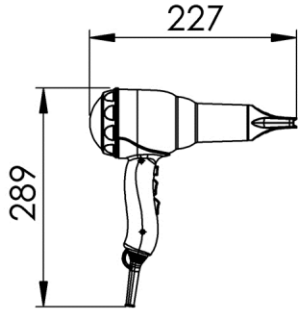

92 x 227 x 289 mm

3.62 x 8.94 x 11.38 inches

0.56kg

Dimensions (Width x Depth x Height)

Dimensions (Largeur x Profondeur x Hauteur)

Abmessungen (Breite x Tiefe x Höhe)

Dimensiones (Anchura x Profundidad x Altura)

Размеры (Ширина x Глубина x Высота)

Afmetingen (Breedte x Diepte x Hoogte)

GB Features

LONG-LIFE AC Universal Motor
Ions generator
Ripple wire SECURITY heating element
6 air flow/temperature combinations
COOL air setting
On /Off push button
Ultra-narrow concentrator nozzle
Removable metallic filter
Spiral cable
220-240v/50hz/2000w
Norms : CE - Rohs Class II double insulation