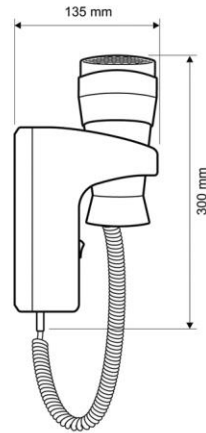

- GB** Hairdryer wall mounted with razor socket 1600W - Finish Chrome & White  
**FR** Sèche-cheveux mural avec prise rasoir 1600W - Finition Chrome & Blanc  
**DE** Wand-Haartrockner mit Rasierapparatsteckdose 1600W - Endfertigung Chrom & Weiss  
**ES** Secador pared con toma para maquina de afeitar 1600W - Acabados Cromo & Blanco  
**RU** Фен настенный с розеткой для бритвы 1600W - Конечная обработка Хром & Белый  
**NL** Haardroger wandbevestigd met contactdoos 1600W - Uitvoering Chrom & Wit

Dimensions (Width x Depth x Height)

Dimensions (Largeur x Profondeur x Hauteur)

Abmessungen (Breite x Tiefe x Höhe)

Dimensiones (Anchura x Profundidad x Altura)

Размеры (Ширина x Глубина x Высота)

Afmetingen (Breedte x Diepte x Hoogte)

250 x 135 x 500 mm

9.84 x 5.31 x 19.69 inches

1.363kg