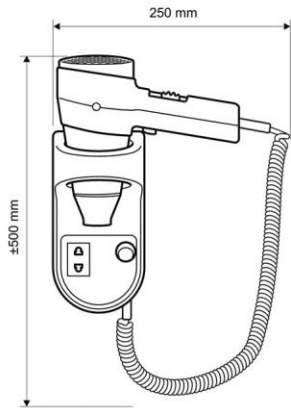

- GB** Hairdryer wall mounted with razor socket 1600W - Finish Chrome & White  
**FR** Sèche-cheveux mural avec prise rasoir 1600W - Finition Chrome & Blanc  
**DE** Wand-Haartrockner mit Rasierapparatsteckdose 1600W - Endfertigung Chrom & Weiss  
**ES** Secador pared con toma para maquina de afeitar 1600W - Acabados Cromo & Blanco  
**RU** Фен настенный с розеткой для бритвы 1600W - Конечная обработка Хром & Белый  
**NL** Haardroger wandbevestigd met contactdoos 1600W - Uitvoering Chrom & Wit

Dimensions (Width x Depth x Height)

Dimensions (Largeur x Profondeur x Hauteur)

Abmessungen (Breite x Tiefe x Höhe)

Dimensiones (Anchura x Profundidad x Altura)

Размеры (Ширина x Глубина x Высота)

Afmetingen (Breedte x Diepte x Hoogte)

250 x 135 x 500 mm

9.84 x 5.31 x 19.69 inches

1.363kg