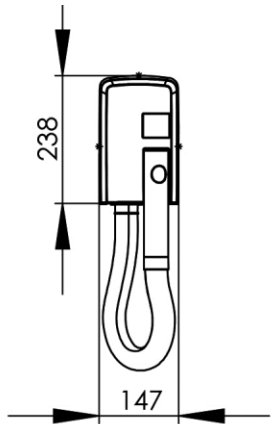

- GB** Hairdryer wall mounted with razor socket 1200W - Finish Matt black & Black
- FR** Sèche-cheveux mural avec prise rasoir 1200W - Finition Noir mat & Noir
- DE** Wand-Haartrockner mit Rasierapparatsteckdose 1200W - Endfertigung Mattschwarz & Schwarz
- ES** Secador pared con toma para maquina de afeitar 1200W - Acabados Negro mate & Negro
- RU** Фен настенный с розеткой для бритвы 1200W - Конечная обработка Матовый черный & Чёрный
- NL** Haardroger wandbevestigd met contactdoos 1200W - Uitvoering Zwart mat & Zwart

147 x 112 x 550 mm

5.79 x 4.41 x 21.65 inches

2.2kg

Dimensions (Width x Depth x Height)

Dimensions (Largeur x Profondeur x Hauteur)

Abmessungen (Breite x Tiefe x Höhe)

Dimensiones (Anchura x Profundidad x Altura)

Размеры (Ширина x Глубина x Высота)

Afmetingen (Breedte x Diepte x Hoogte)

GB Features

Automatic switching on when removing the handgrip from its holder
 "Cool touch" swivel handgrip
 Extensible hose (up to m 1,20)
 8min automatic safety timer
 Easy wall-mounting without opening
 Protection class: IP34
 fixing screws and washers included
 Safety isolating transformer
 Dual voltage shaver socket 110-120V and 220-240V
 Direct connection to electrical mains (hardwire)
 Wallmounted (without opening the body)
 Class II Volume 2
 Supplied with stainless steel screws an wall plugs