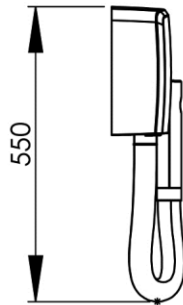

- GB** Hairdryer wall mounted with razor socket 1200W - Finish Matt black & Black
- FR** Sèche-cheveux mural avec prise rasoir 1200W - Finition Noir mat & Noir
- DE** Wand-Haartrockner mit Rasierapparatsteckdose 1200W - Endfertigung Mattschwarz & Schwarz
- ES** Secador pared con toma para maquina de afeitar 1200W - Acabados Negro mate & Negro
- RU** Фен настенный с розеткой для бритвы 1200W - Конечная обработка Матовый черный & Чёрный
- NL** Haardroger wandbevestigd met contactdoos 1200W - Uitvoering Zwart mat & Zwart

147 x 112 x 550 mm

5.79 x 4.41 x 21.65 inches

2.2kg

Dimensions (Width x Depth x Height)

Dimensions (Largeur x Profondeur x Hauteur)

Abmessungen (Breite x Tiefe x Höhe)

Dimensiones (Anchura x Profundidad x Altura)

Размеры (Ширина x Глубина x Высота)

Afmetingen (Breedte x Diepte x Hoogte)

GB Features

Automatic switching on when removing the handgrip from its holder
 "Cool touch" swivel handgrip
 Extensible hose (up to m 1,20)
 8min automatic safety timer
 Easy wall-mounting without opening
 Protection class: IP34
 fixing screws and washers included
 Safety isolating transformer
 Dual voltage shaver socket 110-120V and 220-240V
 Direct connection to electrical mains (hardwire)
 Wallmounted (without opening the body)
 Class II Volume 2
 Supplied with stainless steel screws an wall plugs