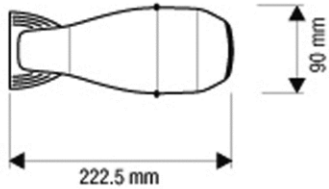

90 x 223 x 281 mm

3.54 x 8.78 x 11.06 inches

0.56kg

Dimensions (Width x Depth x Height)

Dimensions (Largeur x Profondeur x Hauteur)

Abmessungen (Breite x Tiefe x Höhe)

Dimensiones (Anchura x Profundidad x Altura)

Размеры (Ширина x Глубина x Высота)

Afmetingen (Breedte x Diepte x Hoogte)

**GB** Features

Soft Touch finish, matt black  
 On/Off pushbutton  
 LONG-LIFE AC Universal Motor  
 6 air flow/temperature combinations  
 COOL air setting  
 2 ultra-narrow concentrator nozzles (6 and 7,5 cm)  
 Removable metallic filter  
 Spiral cable  
 220-240v/50hz/2000w  
 Supplied with stainless steel screws and wall plugs  
 Norms : CE - Rohs Class II double insulation