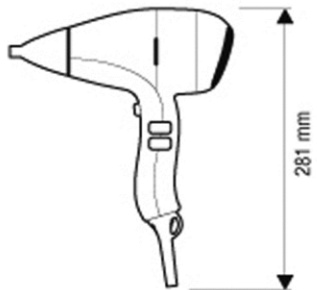

90 x 223 x 281 mm

3.54 x 8.78 x 11.06 inches

0.56kg

Dimensions (Width x Depth x Height)

Dimensions (Largeur x Profondeur x Hauteur)

Abmessungen (Breite x Tiefe x Höhe)

Dimensiones (Anchura x Profundidad x Altura)

Размеры (Ширина x Глубина x Высота)

Afmetingen (Breedte x Diepte x Hoogte)

**GB** Features

Soft Touch finish, matt black  
 On/Off pushbutton  
 LONG-LIFE AC Universal Motor  
 6 air flow/temperature combinations  
 COOL air setting  
 2 ultra-narrow concentrator nozzles (6 and 7,5 cm)  
 Removable metallic filter  
 Spiral cable  
 220-240v/50hz/2000w  
 Supplied with stainless steel screws and wall plugs  
 Norms : CE - Rohs Class II double insulation