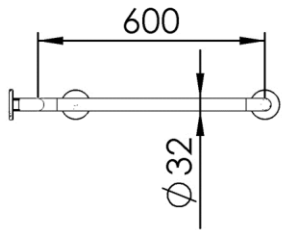

715 x 715 x 78 mm

28.15 x 28.15 x 3.07 inches

0.0012kg

Dimensions (Width x Depth x Height)

Dimensions (Largeur x Profondeur x Hauteur)

Abmessungen (Breite x Tiefe x Höhe)

Dimensiones (Anchura x Profundidad x Altura)

Размеры (Ширина x Глубина x Высота)

Afmetingen (Breedte x Diepte x Hoogte)