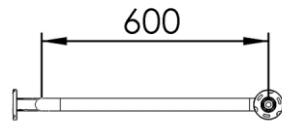

Materiales

Aluminium epoxy
Platina de acero inoxidable
Tornillos de acero inoxidable

Материал

Алюминий с эпоксидным покрытием
Нержавеющие опорные пластины
Крепёжные детали - нержавеющая сталь

Materiaal

Aluminium met epoxy coating
Roestvrij plaatje
Rvs schroeven

715 x 715 x 78 mm

28.15 x 28.15 x 3.07 inches

0.0012kg

Dimensions (Width x Depth x Height)

Dimensions (Largeur x Profondeur x Hauteur)

Abmessungen (Breite x Tiefe x Höhe)

Dimensiones (Anchura x Profundidad x Altura)