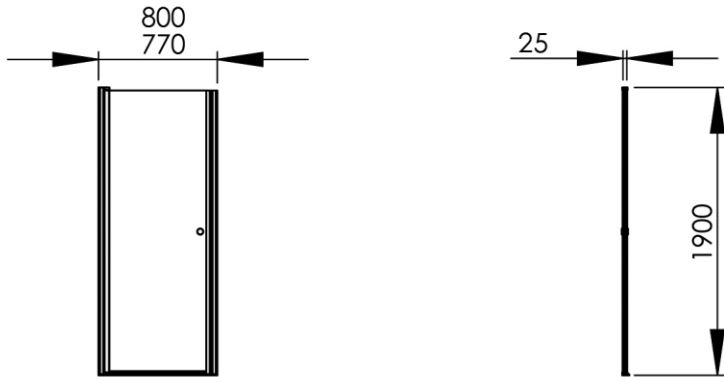

- **GB** Shower screen 1 swiveling door 77 - 80cm - Finish Shiny polished
- **FR** Façade 1 porte pivotante 77 - 80cm - Finition Poli brillant
- **DE** Duschwand 1 Schwenktür 77 - 80cm - Endfertigung Hochglanz
- **ES** Fachada 1 puerta pivotante 77 - 80cm - Acabados Pulido brillante
- **RU** Фасад 1 распашная дверца 77 - 80cm - Конечная обработка Блестящий
- **NL** Doucheoplosing met 1 swingdeur 77 - 80cm - Uitvoering Hoogglans

Dimensions (Width x Depth x Height)
Dimensions (Largeur x Profondeur x Hauteur)
Abmessungen (Breite x Tiefe x Höhe)
Dimensiones (Anchura x Profundidad x Altura)
Размеры (Ширина x Глубина x Высота)
Afmetingen (Breedte x Diepte x Hoogte)

800 x 25 x 1900 mm
31.5 x 0.98 x 74.8 inches
23.237kg

GB Features

Shower door is composed of a pivoting door and a wall-mounted hinge section. This type of shower screen is designed to give a maximum opening in limited space. Standard height of shower screens 190 cm. Their widths vary by 5 cm stages from 67 to 90 cm. An additional 2 cm width can be achieved by compensating profiles. In case of out of square angles (wall and tub), this can be corrected by the wallprofiles. The installation is very easy. Rotation profile with cove for vertical waterproof sealing.

FR Caractéristiques

Ecran de douche réversible (se fixe à droite comme à gauche)
La façade est composée d'une porte pivotante et d'un profilé d'arrêt mural. Ce type de pare-douche est prévu pour donner un maximum d'ouverture dans les espaces réduits. En standard, la hauteur des façades de douche est de 190cm. Leurs largeurs varient par tranche de 5 cm : de 67 à 90 cm. Pour récupérer quelques centimètres, des élargisseurs de 1 cm sont prévus à cet effet.
Système de réglage de l'équerrage par profilé compensateur
Fixation renforcée (visserie inox fournie)
Trous oblongs de réglage pré-perçés sur le profil
Effet levier par came facilitant la rotation de l'ensemble et évite une usure prématurée du joint à lèvres
Etanchéité horizontale par joint translucide (ne marque pas le receveur en position d'écrasement)
Etanchéité verticale de structure (gorge de loup)

DE Beschreibung

Beidseitig installierbare Duschtür aus einem Schwingflügel mit gegenüberliegendem Anschlagprofil an der Wand.
Die Standardmasse sind : Höhe 190 cm mit in 5 cm-Schritten variierenden Breiten von 67 - 90 cm. Für mehr Spielraum sind Ausgleichsprofile vorgesehen (max. 2 cm).
Eine leichte Wandschräge ist ebenfalls durch die Profile ausgleichbar - dies garantiert eine einfache Montage.
Die Schwingtür ist auf eine Nylonnocke montiert, die das Glasteil beim Drehen leicht anhebt. Die Wasserdichtheit wird durch die Hohlkehlenkonstruktion des Rotationsprofils und PVC-Dichtungen an der Unterseite des Glasflügels gewährleistet.

ES Características