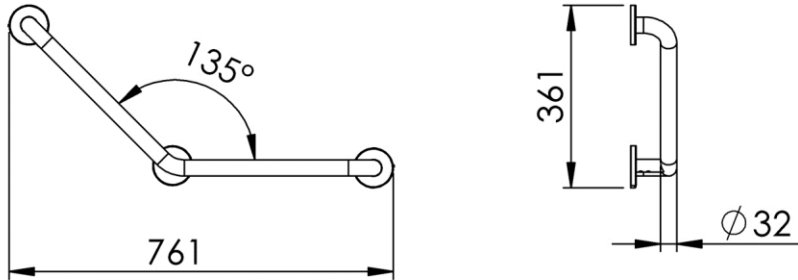

- GB** Grab rail angled 135° Ø32mm - 40 x 40cm - Finish Velvet grey & Chrome
- FR** Barre angulaire 135° Ø32mm - 40 x 40cm - Finition Gris velours & Chrome
- DE** Winkelhaltegriff 135° Ø32mm - 40 x 40cm - Endfertigung Silbergrau matt & Chrom
- ES** Barra de apoyo angular de 135° Ø32mm - 40 x 40cm - Acabados Gris terciopelo & Cromo
- RU** Поручень безопасности 135° Ø32mm - 40 x 40cm - Конечная обработка Серый бархат & Хром
- NL** Wandgreep 135° Ø32mm - 40 x 40cm - Uitvoering Grijs & Chroom

Dimensions (Width x Depth x Height)

Dimensions (Largeur x Profondeur x Hauteur)

Abmessungen (Breite x Tiefe x Höhe)

Dimensiones (Anchura x Profundidad x Altura)

Размеры (Ширина x Глубина x Высота)

Afmetingen (Breedte x Diepte x Hoogte)

761 x 91 x 361 mm

29.96 x 3.58 x 14.21 inches

0.9474kg

GB Features

Monobloc accessory
3 fixing points per support plate, oblong holes
Direct fixing on the wall (no interface between the wall and the accessory)
No visible screw
Screws and wallplugs included

DE Beschreibung

Accessoire in einem Stück
3 Befestigungspunkte pro Platine, ovale Vorbohrungen
Direkte Befestigung des Accessoires an der Wand (ohne Teil zwischen Wand und Zubehör)
Verdeckte Schrauben
Rostfreie Schrauben und Dübel mitgeliefert