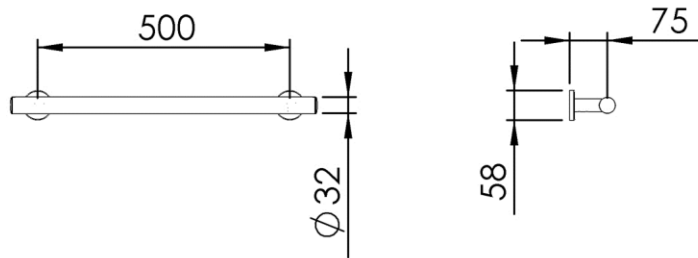

- GB** Grab rail Ø32mm - 60cm - Finish Matt black
- FR** Barre de maintien Ø32mm - 60cm - Finition Noir mat
- DE** Haltegriff Ø32mm - 60cm - Endfertigung Mattschwarz
- ES** Barra de apoyo Ø32mm - 60cm - Acabados Negro mate
- RU** Поручень безопасности Ø32mm - 60cm - Конечная обработка Матовый черный
- NL** Veiligheidsgreep Ø32mm - 60cm - Uitvoering Zwart mat

607 x 91 x 58 mm

23.9 x 3.58 x 2.28 inches

Dimensions (Width x Depth x Height)

Dimensions (Largeur x Profondeur x Hauteur)

Abmessungen (Breite x Tiefe x Höhe)

Dimensiones (Anchura x Profundidad x Altura)

Размеры (Ширина x Глубина x Высота)

Afmetingen (Breedte x Diepte x Hoogte)

GB Features

Monobloc accessory
3 fixing points per support plate, oblong holes
Direct fixing on the wall (no interface between the wall and the accessory)
No visible screw
Screws and wallplugs included