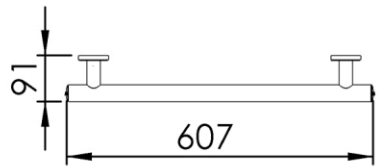

- GB** Grab rail Ø32mm - 60cm - Finish Matt black
- FR** Barre de maintien Ø32mm - 60cm - Finition Noir mat
- DE** Haltegriff Ø32mm - 60cm - Endfertigung Mattschwarz
- ES** Barra de apoyo Ø32mm - 60cm - Acabados Negro mate
- RU** Поручень безопасности Ø32mm - 60cm - Конечная обработка Матовый черный
- NL** Veiligheidsgreep Ø32mm - 60cm - Uitvoering Zwart mat

607 x 91 x 58 mm

23.9 x 3.58 x 2.28 inches

Dimensions (Width x Depth x Height)

Dimensions (Largeur x Profondeur x Hauteur)

Abmessungen (Breite x Tiefe x Höhe)

Dimensiones (Anchura x Profundidad x Altura)

Размеры (Ширина x Глубина x Высота)

Afmetingen (Breedte x Diepte x Hoogte)

GB Features

Monobloc accessory
3 fixing points per support plate, oblong holes
Direct fixing on the wall (no interface between the wall and the accessory)
No visible screw
Screws and wallplugs included