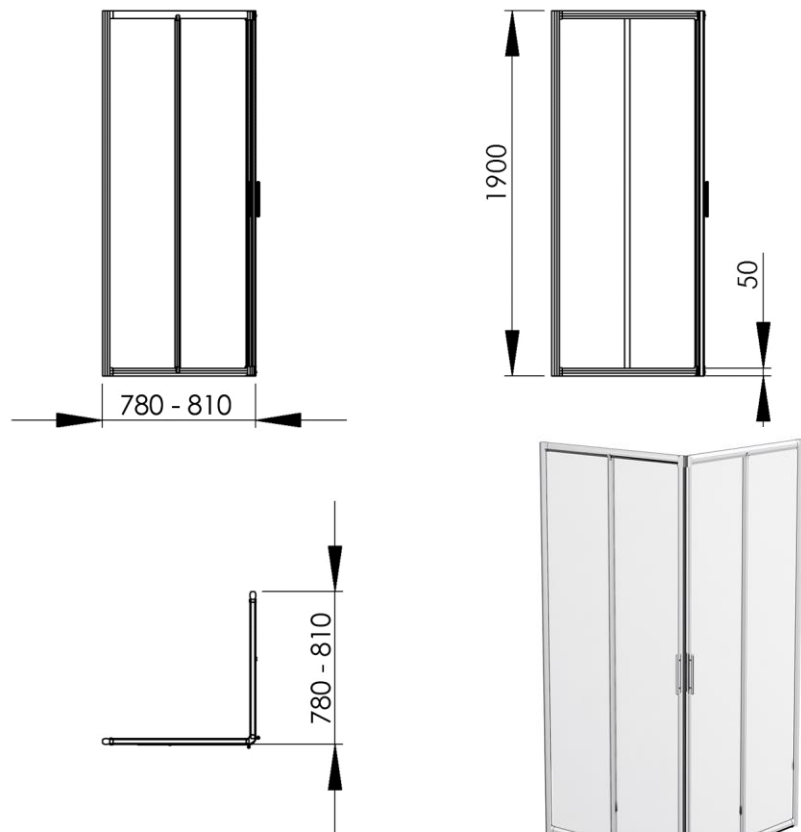

- GB** Shower corner cabin 2 fixed + 2 sliding panels 78 - 81cm - Finish Shiny polished
- FR** Cabine d'angle 2 fixes + 2 mobiles 78 - 81cm - Finition Poli brillant
- DE** Eckkabine 2 festehende + 2 gleitende Glasteile 78 - 81cm - Endfertigung Hochglanz
- ES** Cabina de esquina 2 fijas + 2 móviles 78 - 81cm - Acabados Pulido brillante
- RU** Душевой уголок 2 подвижные и 2 фиксированные панели 78 - 81cm - Конечная обработка Блестящий
- NL** Hoekkabine met 2 schuifwanden + 2 vaste wanden 78 - 81cm - Uitvoering Hoogglans

Dimensions (Width x Depth x Height)

Dimensions (Largeur x Profondeur x Hauteur)

Abmessungen (Breite x Tiefe x Höhe)

Dimensiones (Anchura x Profundidad x Altura)

Размеры (Ширина x Глубина x Высота)

Afmetingen (Breedte x Diepte x Hoogte)

810 x 810 x 1900 mm

31.89 x 31.89 x 74.8 inches

41.32kg

GB Features

Sliding glass panels reversible
Wallfixing profile with possibility to correct oblique walls
Height 190cm

FR Caractéristiques

Panneaux coulissants Réversible
Cadre assurant l'étanchéité
Système de réglage par profilé compensateur
Hauteur 190cm

DE Beschreibung

Gleittüren
Beidseitig montierbar
Abdichtung durch Rahmen
Leichte Wandschrägen werden durch ein Kompensationsprofil ausgeglichen.
Höhe 190cm

ES Características

Paneles correderos Reversible
Perfil asegurando la impermeabilidad
Altura 190cm