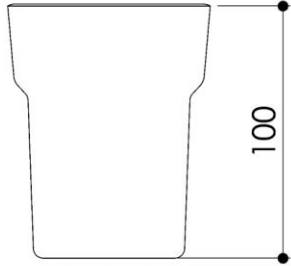

Dimensions (Width x Depth x Height)

Dimensions (Largeur x Profondeur x Hauteur)

Abmessungen (Breite x Tiefe x Höhe)

Dimensiones (Anchura x Profundidad x Altura)

Размеры (Ширина x Глубина x Высота)

Afmetingen (Breedte x Diepte x Hoogte)

80 x 80 x 100 mm

3.15 x 3.15 x 3.94 inches

0.25kg