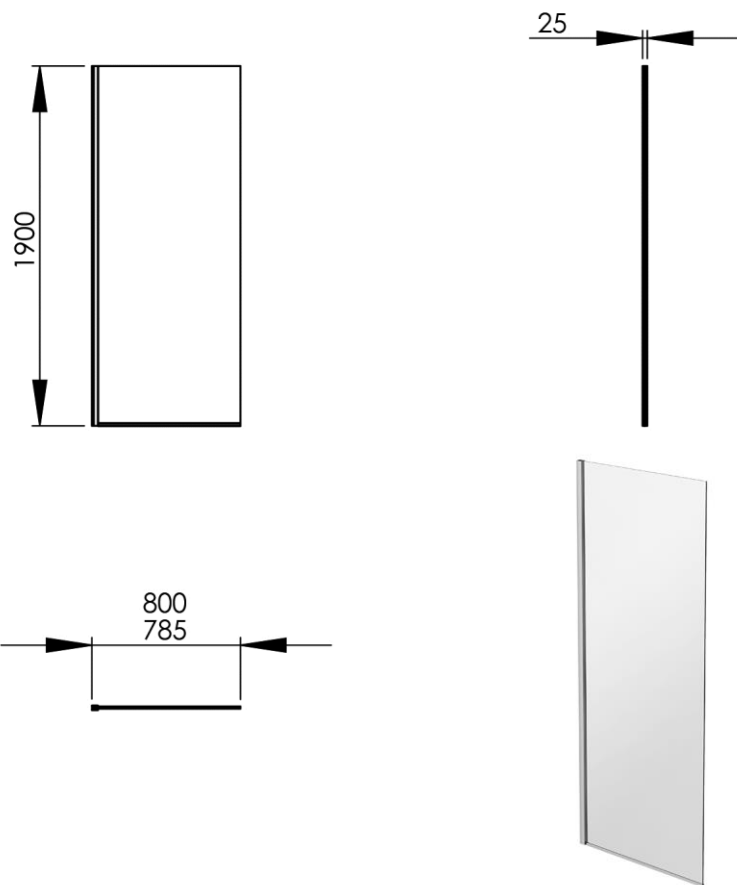

Dimensions (Width x Depth x Height)

Dimensions (Largeur x Profondeur x Hauteur)

Abmessungen (Breite x Tiefe x Höhe)

Dimensiones (Anchura x Profundidad x Altura)

Размеры (Ширина x Глубина x Высота)

Afmetingen (Breedte x Diepte x Hoogte)

800 x 25 x 1900 mm

31.5 x 0.98 x 74.8 inches

23.2512kg

GB Features

Shower panel fixed
Reversible
Wallfixing profile with possibility to correct oblique walls
Height 190cm

FR Caractéristiques

Panneau fixe
Réversible
Système de réglage par profilé compensateur
Hauteur 190cm

DE Beschreibung

Feststehende Duschabtrennung (z.B. für Seite)
Beidseitig montierbar
Leichte Montage durch Ausgleichsprofil
Höhe 190cm

ES Características

Panel de ducha, fijo
Reversible
Sistema de ajustes por el perfil compensador
Altura 190cm

RU Характеристики

Фиксированная панель
Двусторонняя
Компенсационные профили для точной установки
Высота 190 см

NL Kenmerken

Vaste wand
Omkeerbaar
Verstelbaar dankzij compensatieprofiel
Hoogte 190cm

Materials