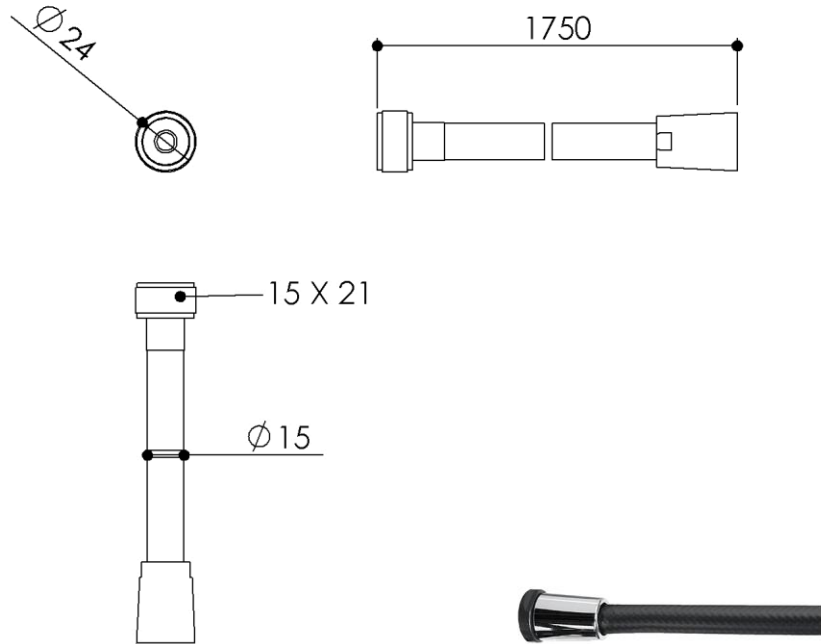

1. **GB** Shower hose 1/2" x 1/2" conic with swivelling nut 175cm - Finish Matt black
2. **FR** Flexible 15 x 21 conique écrou tournant 175cm - Finition Noir mat
3. **DE** Brauseschlauch 15/21 - Rotationsmutter 175cm - Endfertigung Mattschwarz
4. **ES** Flexo 15 x 21 - cónico con tuerca giratoria 175cm - Acabados Negro mate
5. **RU** Душевой шланг 1/2" конический с поворачивающейся гайкой 175см - Конечная обработка Матовый черный
6. **NL** Doucheslang 1/2 kegelmoer draaiende moer 175cm - Uitvoering Zwart mat

Dimensions (Width x Depth x Height)

Dimensions (Largeur x Profondeur x Hauteur)

Abmessungen (Breite x Tiefe x Höhe)

Dimensiones (Anchura x Profundidad x Altura)

Размеры (Ширина x Глубина x Высота)

Afmetingen (Breedte x Diepte x Hoogte)

1750 x 24 x 24 mm

68.9 x 0.94 x 0.94 inches

0.31kg

GB Features

Exterior diameter 15 mm, interior 8.5 mm
15 / 21 nut milled on the taps side
Conical and spiralled on the shower head side

FR Caractéristiques

Le diamètre extérieur est de 15 mm et de 8.5 mm intérieur
Ecrou 15 / 21 moleté du côté robinetterie
Conique et tournant du côté de la douchette

DE Beschreibung

Durchmesser aussen : 15 mm / innen : 8.5 mm
Mutter 15 / 21 auf der Armatureseite gerippt
Auf der Handbrausenseite konisch und drehbar

ES Características

El diámetro exterior es de 15 mm e interior de 8.5 mm
Tuerca 15 x 21 moleteada del lado grifería
Cónico y gira del lado de la ducha

RU Характеристики

Диаметр внешний - 15 мм, внутренний - 8.5 мм
Муфта 15 x 21 с накаткой со стороны смесителя
Коническая и вращающаяся со стороны крепления с лейкой

NL Kenmerken

De buitendiameter is 15mm en binnendiameter 8,5mm
Moer 15/21 schroefdraad kraankant
Konisch en roterend aan de zijde van de douchekop

Materials

The DURO shower hose is grey PVC reinforced by an interwoven polyester thread Chrome plated brass nut

Matériaux

Le flexible de douche DURO est en PVC renforcé par un fil polyester tissé Ecrous en laiton chromé

Material

Der Duschschlauch DURO besteht aus grauem, mit geflochtenen Polyesterfasern verstärktem PVC
Mutter aus verchromtem Messing

Materiales

El flexo de ducha DURO es de PVC reforzado con un hilo de poliéster tejido Tuercas de latón cromado

Материал

Шланг душевой DURO - ПВХ, усиленный полиэфирной нитью
Гайки - хромированная латунь

Materiaal

DE doucheslang DURO is van PVC versterkt met een polyester draad Moeren van verchromd messing