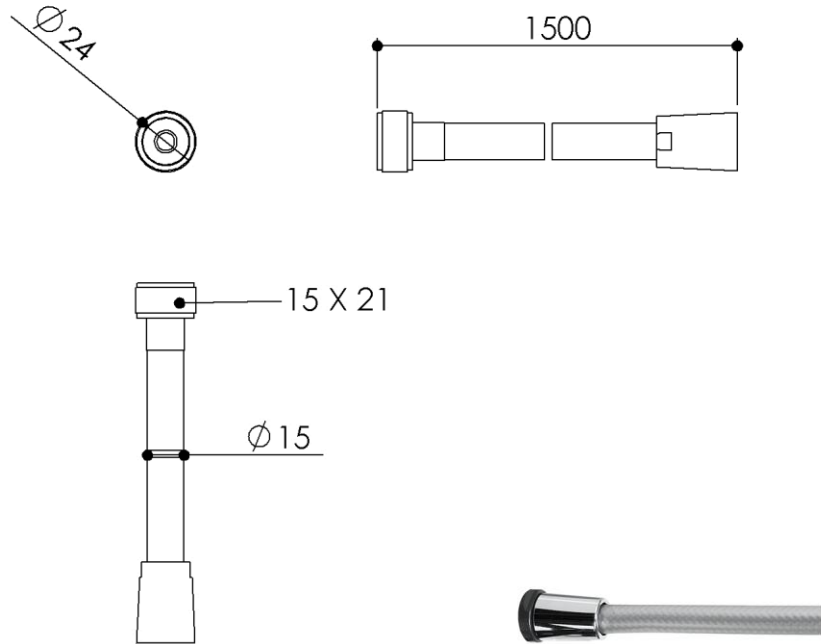

1. **GB** Shower hose 1/2" x 1/2" conic with swivelling nut 150cm - Finish Velvet grey
2. **FR** Flexible 15 x 21 conique écrou tournant 150cm - Finition Gris velours
3. **DE** Brauseschlauch 15/21 - Rotationsmutter 150cm - Endfertigung Silbergrau matt
4. **ES** Flexo 15 x 21 - cónico con tuerca giratoria 150cm - Acabados Gris terciopelo
5. **RU** Душевой шланг 1/2" конический с поворачивающейся гайкой 150см - Конечная обработка Серый бархат
6. **NL** Doucheslang 1/2 kegelmoer draaiende moer 150cm - Uitvoering Grijs

Dimensions (Width x Depth x Height)

Dimensions (Largeur x Profondeur x Hauteur)

Abmessungen (Breite x Tiefe x Höhe)

Dimensiones (Anchura x Profundidad x Altura)

Размеры (Ширина x Глубина x Высота)

Afmetingen (Breedte x Diepte x Hoogte)

1500 x 24 x 24 mm

59.06 x 0.94 x 0.94 inches

0.27kg

GB Features

Exterior diameter 15 mm, interior 8.5 mm
15 / 21 nut milled on the taps side
Conical and spiralled on the shower head side

FR Caractéristiques

Le diamètre extérieur est de 15 mm et de 8.5 mm intérieur
Ecrou 15 / 21 moleté du côté robinetterie
Conique et tournant du côté de la douchette

DE Beschreibung

Durchmesser aussen : 15 mm / innen : 8.5 mm
Mutter 15 / 21 auf der Armatureseite gerippt
Auf der Handbrausenseite konisch und drehbar

ES Características

El diámetro exterior es de 15 mm e interior de 8.5 mm
Tuerca 15 x 21 moleteada del lado grifería
Cónico y gira del lado de la ducha

RU Характеристики

Диаметр внешний - 15 мм, внутренний - 8.5 мм
Муфта 15 x 21 с накаткой со стороны смесителя
Коническая и вращающаяся со стороны крепления с лейкой

NL Kenmerken

De buitendiameter is 15mm en binnendiameter 8,5mm
Moer 15/21 schroefdraad kraankant
Konisch en roterend aan de zijde van de douchekop

Materials

The DURO shower hose is grey PVC reinforced by an interwoven polyester thread Chrome plated brass nut

Matériaux

Le flexible de douche DURO est en PVC renforcé par un fil polyester tissé Ecrous en laiton chromé

Material

Der Duschschlauch DURO besteht aus grauem, mit geflochtenen Polyesterfasern verstärktem PVC
Mutter aus verchromtem Messing

Materiales

El flexo de ducha DURO es de PVC reforzado con un hilo de poliéster tejido Tuercas de latón cromado

Материал

Шланг душевой DURO - ПВХ, усиленный полиэфирной нитью
Гайки - хромированная латунь

Materiaal

DE doucheslang DURO is van PVC versterkt met een polyester draad Moeren van verchromd messing