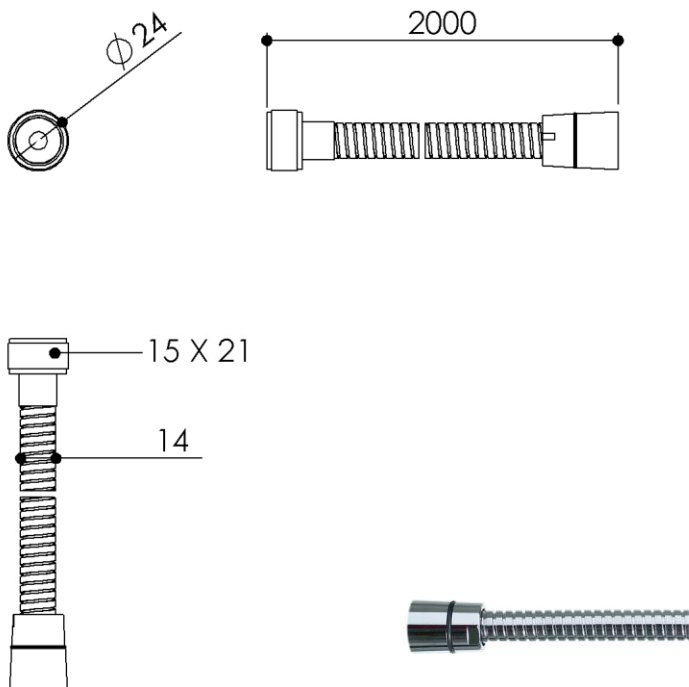

- GB** Shower hose 1/2" x 1/2" conic 200cm - Finish Chrome
- FR** Flexible 15 x 21 conique 200cm - Finition Chrome
- DE** Brauseschlauch mit 15/21 Kegelmutter 200cm - Endfertigung Chrom
- ES** Flexo 15 x 21 - cónico 200cm - Acabados Cromo
- RU** Душевой шланг 1/2" конический 200см - Конечная обработка Хром
- NL** Doucheslang 1/2 kegelmoer 200cm - Uitvoering Chroom

2000 x 24 x 24 mm

78.74 x 0.94 x 0.94 inches

0.46kg

GB Features

Exterior diameter 14 mm, interior 8 mm
Fully resistant to bending – approved by DIN EN 1113
15 x 21 nut milled on one side, conical on the other

FR Caractéristiques

Son diamètre extérieur est de 14 mm et de 8 mm intérieur
Absolument résistant au pliage – approuvé par DIN EN 1113
Ecrou 15 x 21 moleté d'un côté, conique de l'autre

DE Beschreibung

Durchmesser aussen: 14 mm / innen : 8 mm
Absolut biegefest – gemäss DIN EN 1113
15 / 21 - Verbindungsmutter: auf einer Seite gerändelt und auf der anderen konisch und drehbar

ES Características

El diámetro exterior es de 14 mm e interior de 8 mm
Absolutamente resistente al plegado - aprobado por DIN EN 1113
Tuerca de 15 x 21 estriada de un lado, cónica del otro

RU Характеристики