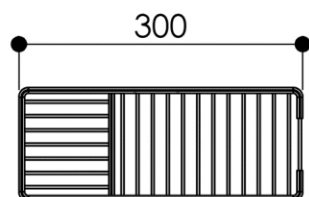

- GB** Basket rectangular - Finish Matt white
- FR** Porte-flacon grillagé - Finition Blanc mat
- DE** Ablagekorb zur Wandmontage - Endfertigung Mattweiss
- ES** Jabonera de rejilla profunda - Acabados Blanco mate
- RU** Полочка-решётка - Конечная обработка Белый матовый
- NL** Flaconhouder korf - Uitvoering Wit mat

Dimensions (Width x Depth x Height)

Dimensions (Largeur x Profondeur x Hauteur)

Abmessungen (Breite x Tiefe x Höhe)

Dimensiones (Anchura x Profundidad x Altura)

Размеры (Ширина x Глубина x Высота)

Afmetingen (Breedte x Diepte x Hoogte)

300 x 120 x 52 mm

11.81 x 4.72 x 2.05 inches

0.63kg

GB Features

2 fixing points
Screws and wallplugs included

FR Caractéristiques

2 points de fixation
Visserie et chevilles fournies

DE Beschreibung