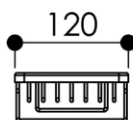

- GB** Basket rectangular - Finish Matt white
- FR** Porte-flacon grillagé - Finition Blanc mat
- DE** Ablagekorb zur Wandmontage - Endfertigung Mattweiss
- ES** Jabonera de rejilla profunda - Acabados Blanco mate
- RU** Полочка-решётка - Конечная обработка Белый матовый
- NL** Flaconhouder korf - Uitvoering Wit mat

Dimensions (Width x Depth x Height)

Dimensions (Largeur x Profondeur x Hauteur)

Abmessungen (Breite x Tiefe x Höhe)

Dimensiones (Anchura x Profundidad x Altura)

Размеры (Ширина x Глубина x Высота)

Afmetingen (Breedte x Diepte x Hoogte)

300 x 120 x 52 mm

11.81 x 4.72 x 2.05 inches

0.63kg

GB Features

2 fixing points
Screws and wallplugs included

FR Caractéristiques

2 points de fixation
Visserie et chevilles fournies

DE Beschreibung