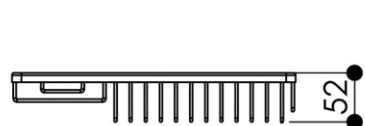

- GB** Basket rectangular - Finish Matt white
- FR** Porte-flacon grillagé - Finition Blanc mat
- DE** Ablagekorb zur Wandmontage - Endfertigung Mattweiss
- ES** Jabonera de rejilla profunda - Acabados Blanco mate
- RU** Полочка-решётка - Конечная обработка Белый матовый
- NL** Flaconhouder korf - Uitvoering Wit mat

Dimensions (Width x Depth x Height)

Dimensions (Largeur x Profondeur x Hauteur)

Abmessungen (Breite x Tiefe x Höhe)

Dimensiones (Anchura x Profundidad x Altura)

Размеры (Ширина x Глубина x Высота)

Afmetingen (Breedte x Diepte x Hoogte)

300 x 120 x 52 mm

11.81 x 4.72 x 2.05 inches

0.63kg

GB Features

2 fixing points
Screws and wallplugs included

FR Caractéristiques

2 points de fixation
Visserie et chevilles fournies

DE Beschreibung

2 Befestigungspunkte
Rostfreie Schrauben und Dübel mitgeliefert

ES Características

2 puntos de anclaje
Tornillos y tacos incluidos

RU Характеристики

Фиксация в двух точках
Крепёжные детали прилагаются

NL Kenmerken