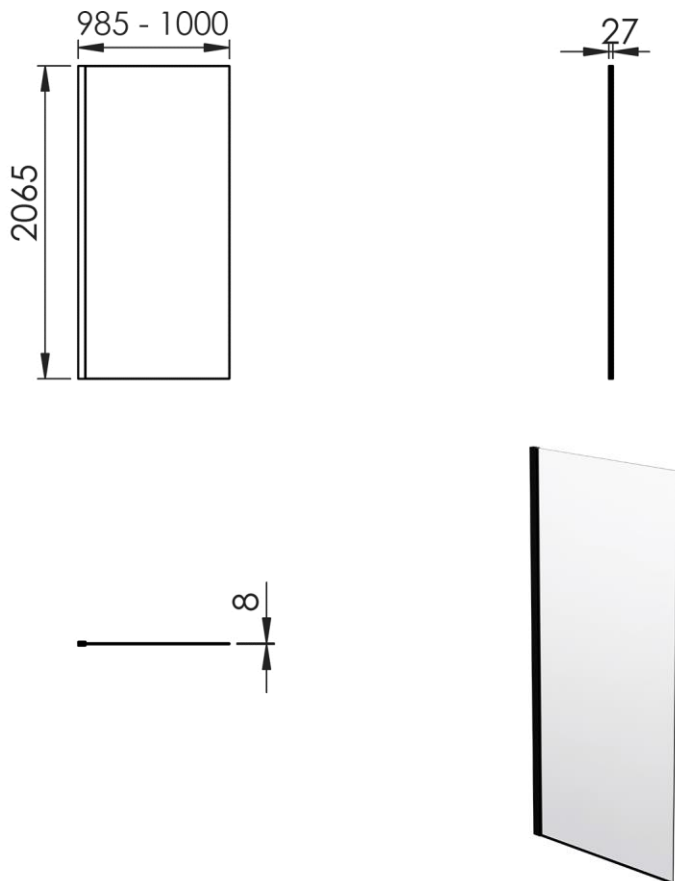

- GB** Fixed shower screen 98.5 - 100cm - Finish Matt black
- FR** **Panneau de douche fixe 98.5 - 100cm - Finition Noir mat**
- DE** Feststehende Duschglas 98.5 - 100cm - Endfertigung Mattschwarz
- ES** **Panel de ducha fijo 98.5 - 100cm - Acabados Negro mate**
- RU** Фиксированная панель для душа 98.5 - 100см - Конечная обработка Матовый черный
- NL** **Douchezijwand vast 98.5 - 100cm - Uitvoering Zwart mat**

Dimensions (Width x Depth x Height)
Dimensions (Largeur x Profondeur x Hauteur)
 Abmessungen (Breite x Tiefe x Höhe)
Dimensiones (Anchura x Profundidad x Altura)
 Размеры (Ширина x Глубина x Высота)
Afmetingen (Breedte x Diepte x Hoogte)

1000 x 27 x 2065 mm
 39.37 x 1.06 x 81.3 inches
 42.4658kg

GB Features

Height: 2.06m (standard of a Clarit® door)
 Aesthetics: no visible screws
 Adjustable: oblique walls are compensated inside the profile - no visible compensation profile
 Waterproofness given by U-profile

DE Beschreibung

Höhe 2.06 m (Standard für Duschtür Clarit®)
 Ästhetik : Keinerlei sichtbare Schrauben
 Ausgleich von leichter Wandschräge ohne sichtbares Kompensationsprofil innerhalb des Wandprofils
 Abdichtung durch U-Profil