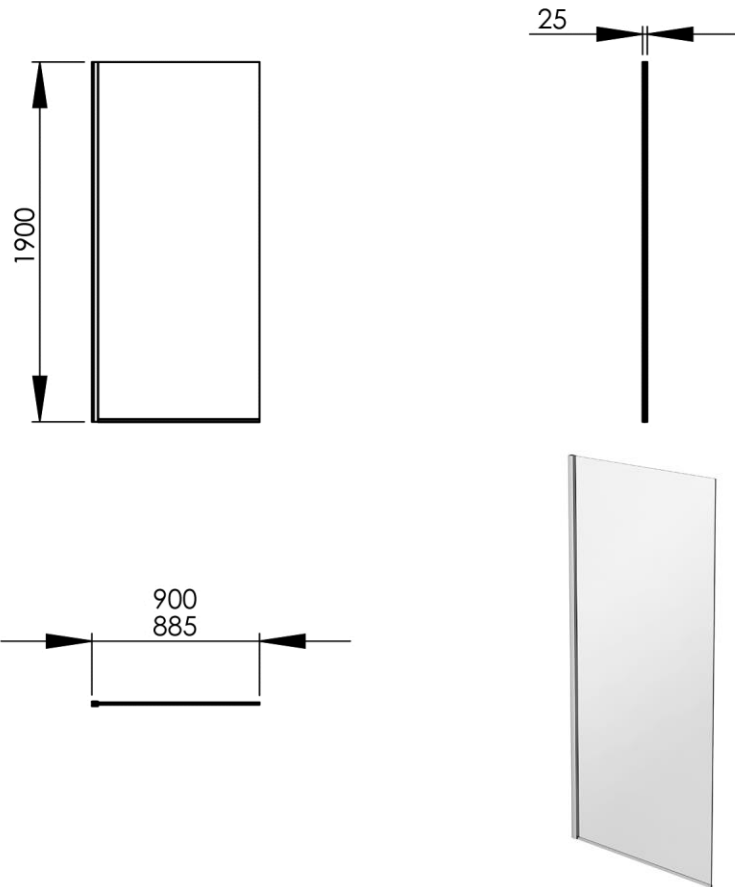

Dimensions (Width x Depth x Height)

Dimensions (Largeur x Profondeur x Hauteur)

Abmessungen (Breite x Tiefe x Höhe)

Dimensiones (Anchura x Profundidad x Altura)

Размеры (Ширина x Глубина x Высота)

Afmetingen (Breedte x Diepte x Hoogte)

900 x 25 x 1900 mm

35.43 x 0.98 x 74.8 inches

26.1kg

GB Features

Shower panel fixed
Reversible
Wallfixing profile with possibility to correct oblique walls
Height 190cm

FR Caractéristiques

Panneau fixe
Réversible
Système de réglage par profilé compensateur
Hauteur 190cm

DE Beschreibung

Feststehende Duschabtrennung (z.B. für Seite)
Beidseitig montierbar
Leichte Montage durch Ausgleichsprofil
Höhe 190cm

ES Características

Panel de ducha, fijo
Reversible
Sistema de ajustes por el perfil compensador
Altura 190cm

RU Характеристики

Фиксированная панель
Двусторонняя
Компенсационные профили для точной установки
Высота 190 см

NL Kenmerken

Vaste wand
Omkeerbaar
Verstelbaar dankzij compensatieprofiel
Hoogte 190cm

Materials