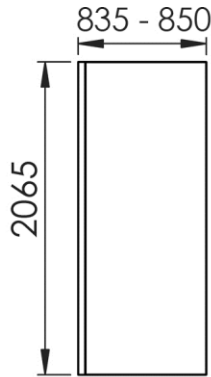

- GB** Fixed shower screen 83.5 - 85cm - Finish Matt black
- FR** **Panneau de douche fixe 83.5 - 85cm - Finition Noir mat**
- DE** Feststehende Duschglas 83.5 - 85cm - Endfertigung Mattschwarz
- ES** **Panel de ducha fijo 83.5 - 85cm - Acabados Negro mate**
- RU** Фиксированная панель для душа 83.5 - 85cm - Конечная обработка Матовый черный
- NL** **Douchezijwand vast 83.5 - 85cm - Uitvoering Zwart mat**

Dimensions (Width x Depth x Height)

Dimensions (Largeur x Profondeur x Hauteur)

Abmessungen (Breite x Tiefe x Höhe)

Dimensiones (Anchura x Profundidad x Altura)

Размеры (Ширина x Глубина x Высота)

Afmetingen (Breedte x Diepte x Hoogte)

850 x 27 x 2065 mm

33.46 x 1.06 x 81.3 inches

36kg

GB Features

Height: 2.06m (standard of a Clarit® door)
Aesthetics: no visible screws
Adjustable: oblique walls are compensated inside the profile - no visible compensation profile
Waterproofness given by U-profile

DE Beschreibung

Höhe 2.06 m (Standard für Duschtür Clarit®)
Ästhetik : Keinerlei sichtbare Schrauben
Ausgleich von leichter Wandschräge ohne sichtbares Kompensationsprofil innerhalb des Wandprofils
Abdichtung durch U-Profil