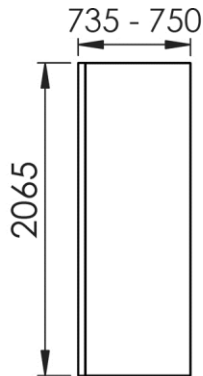

Dimensions (Width x Depth x Height)
Dimensions (Largeur x Profondeur x Hauteur)
 Abmessungen (Breite x Tiefe x Höhe)
Dimensiones (Anchura x Profundidad x Altura)
 Размеры (Ширина x Глубина x Высота)
Afmetingen (Breedte x Diepte x Hoogte)

750 x 27 x 2056 mm
 29.53 x 1.06 x 80.94 inches
 31kg

GB Features

Height: 2.06m (standard of a Clarit® door)
 Aesthetics: no visible screws
 Adjustable: oblique walls are compensated inside the profile - no visible compensation profile
 Waterproofness given by U-profile

FR Caractéristiques

Hauteur : 2,06 m - Standard d'une porte Clarit®
 Esthétique : Pas de fixation apparente
 Réglage : Réglage du mauvais équerage - Sans profilé compensateur apparent
 Étanchéité : Profilé en U

DE Beschreibung

Höhe 2.06 m (Standard für Duschtür Clarit®)
 Ästhetik : Keinerlei sichtbare Schrauben
 Ausgleich von leichter Wandschräge ohne sichtbares Kompensationsprofil innerhalb des Wandprofils
 Abdichtung durch U-Profil