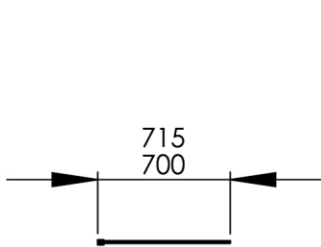

Dimensions (Width x Depth x Height)

Dimensions (Largeur x Profondeur x Hauteur)

Abmessungen (Breite x Tiefe x Höhe)

Dimensiones (Anchura x Profundidad x Altura)

Размеры (Ширина x Глубина x Высота)

Afmetingen (Breedte x Diepte x Hoogte)

fr Caractéristiques

Ecran de baignoire réversible (se fixe à droite comme à gauche).
Système de réglage de l'équerrage par profilé compensateur.
Fixation renforcée (visserie inox fournie).
Hauteur 140cm

ru Характеристики

Двусторонняя перегородка на ванну (установка справа или слева)
Регулировка неровностей угловых стыков при помощи компенсационных профилей.
Усиленная фиксация (крепежные детали из нержавеющей стали в комплекте).
Высота 140 см

NL Kenmerken

Omkeerbare badwand (zowel links als rechts te installeren)
Verstelbaar dankzij compensatieprofiel
Verstevigde bevestiging (rvs schroeven meegeleverd)
Hoogte 140cm

Materials

Profiles made of aluminium
Tempered glass 6 mm