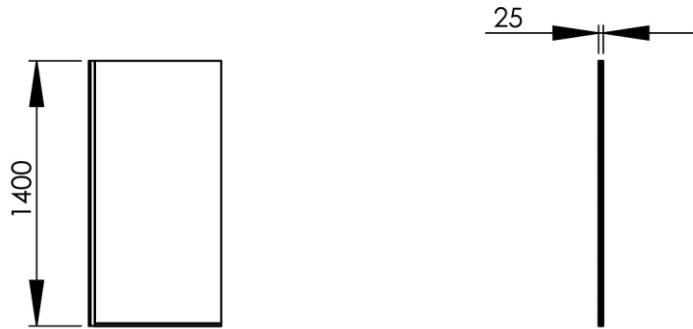

Dimensions (Width x Depth x Height)

Dimensions (Largeur x Profondeur x Hauteur)

Abmessungen (Breite x Tiefe x Höhe)

Dimensiones (Anchura x Profundidad x Altura)

Размеры (Ширина x Глубина x Высота)

Afmetingen (Breedte x Diepte x Hoogte)

fr Caractéristiques

Ecran de baignoire réversible (se fixe à droite comme à gauche).
Système de réglage de l'équerrage par profilé compensateur.
Fixation renforcée (visserie inox fournie).
Hauteur 140cm

de Beschreibung

Wannenglasaufsatz beidseitig montierbar.
Wandprofil mit Ausgleichsmöglichkeit der Wandschräge.
Verstärkte Wandbefestigung (Rostfreie Schrauben mitgeliefert).
Höhe 140cm

es Características

NL Kenmerken

Omkeerbare badwand (zowel links als rechts te installeren)
Verstelbaar dankzij compensatieprofiel
Verstevigde bevestiging (rvs schroeven meegeleverd)
Hoogte 140cm

Materials

Profiles made of aluminium
Tempered glass 6 mm