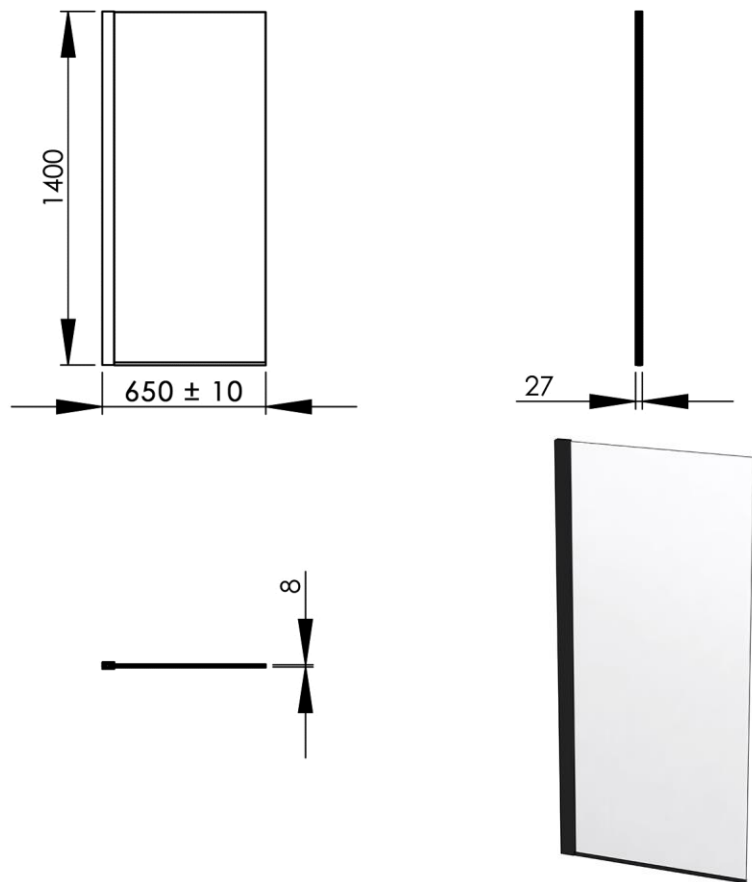

Dimensions (Width x Depth x Height)

Dimensions (Largeur x Profondeur x Hauteur)

Abmessungen (Breite x Tiefe x Höhe)

Dimensiones (Anchura x Profundidad x Altura)

Размеры (Ширина x Глубина x Высота)

Afmetingen (Breedte x Diepte x Hoogte)

650 x 27 x 1400 mm

25.59 x 1.06 x 55.12 inches

GB Features

Height: 1.40m
Aesthetics: no visible screws
Adjustable: oblique walls are compensated inside the profile - no visible compensation profile
Waterproofness : by horizontal profile rail

FR Caractéristiques

Hauteur : 1,40 m
Esthétique : Pas de fixation apparente
Réglage : Réglage du mauvais équerage - Sans profilé compensateur apparent
Étanchéité : profilé horizontal

DE Beschreibung

Höhe 1.40 m
Ästhetik : Keinerlei sichtbare Schrauben
Ausgleich von leichter Wandschräge ohne sichtbares Kompensationsprofil innerhalb des vertikalen Wandprofils, mit horizontaler Profilschiene

ES Características

Altura : 1.40 m
Esteticismo : no hay tornillos aparentes
Ajustes : Ajuste de mala perpendicularidad - sin perfil compensador aparente
Impermeabilidad : Perfil horizontal

RU Характеристики