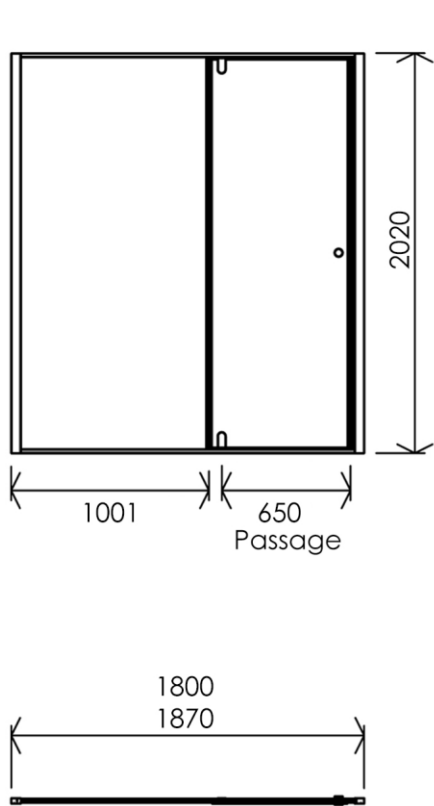

1800 x 27 x 2020 mm
70.87 x 1.06 x 79.53 inches

Dimensions (Width x Depth x Height)
Dimensions (Largeur x Profondeur x Hauteur)
Abmessungen (Breite x Tiefe x Höhe)
Dimensiones (Anchura x Profundidad x Altura)
Размеры (Ширина x Глубина x Высота)
Afmetingen (Breedte x Diepte x Hoogte)

(GB) Features

Height : 2.08 m
Aesthetics : Fixing is hidden
Reversible shower screen
Adjustment : In the case of out of square angle of the wall, this can be corrected by the hidden compensator profile (inside the profile)
Mecanism : Came system with latched position system
Watertightness : A vertical seal + horizontal waterproof strip

(FR) Caractéristiques

Hauteur : 2.08 m - Standard d'une porte Clarit®
Esthétisme : Pas de fixation apparente
Ecran de douche réversible : Se fixe à droite comme à gauche
Réglage du mauvais équerage : Sans profilé compensateur apparent
Mécanisme : Came pivot avec position de fermeture
Étanchéité : Joint d'étanchéité vertical et joint à lèvres horizontal

(DE) Beschreibung

Höhe : 2.08 m (Standard)
Ästhetik : keinerlei sichtbare Schrauben
Beidseitig installierbare Duschwand
Montage : Ausgleich von Wandschräge von aussen unsichtbar (innerhalb des Profils)
Mechanismus : Drehgelenk mit arretierter Schliessposition
Dichtheit : vertikale Dichtung und horizontale Dichtungslippe