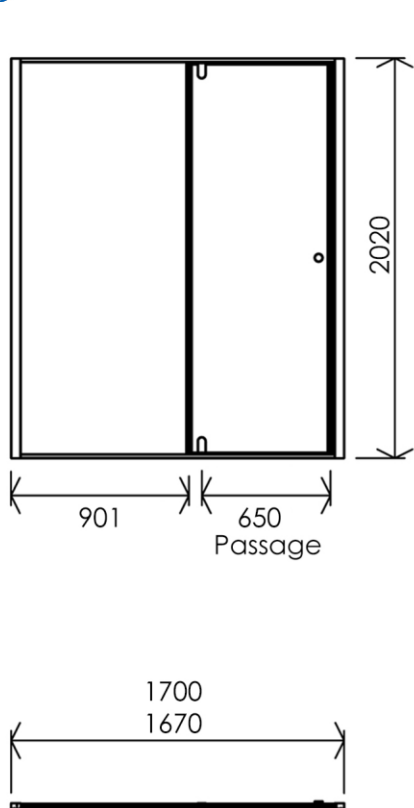

- (GB)** Shower screen 1 swivelling door hinged to 1 fixed panel 167 - 170cm - Finish Matt white
- (FR)** Façade 1 porte pivotante rotation centrale + 1 fixe 167 - 170cm - Finition Blanc mat
- (DE)** Duschwand 1 Festteil + 1 anschließende Schwenktür 167 - 170cm - Endfertigung Mattweiss
- (ES)** Fachada 1 puerta pivotante rotación central + 1 fijo 167 - 170cm - Acabados Blanco mate
- (RU)** Фасад: 1 распашная дверца с креплением по центру + 1 фиксированная панель 167 - 170см - Конечная обработка Белый матовый
- (NL)** Douchedeur met douchewand draaiend in het midden 167 - 170cm - Uitvoering Wit mat

1700 x 27 x 2020 mm
66.93 x 1.06 x 79.53 inches

Dimensions (Width x Depth x Height)
Dimensions (Largeur x Profondeur x Hauteur)
Abmessungen (Breite x Tiefe x Höhe)
Dimensiones (Anchura x Profundidad x Altura)
Размеры (Ширина x Глубина x Высота)
Afmetingen (Breedte x Diepte x Hoogte)

(GB) Features

Height : 2.08 m
Aesthetics : Fixing is hidden
Reversible shower screen
Adjustment : In the case of out of square angle of the wall, this can be corrected by the hidden compensator profile (inside the profile)
Mecanism : Came system with latched position system
Watertightness : A vertical seal + horizontal waterproof strip

(FR) Caractéristiques

Hauteur : 2.08 m - Standard d'une porte Clarit®
Esthétisme : Pas de fixation apparente
Ecran de douche réversible : Se fixe à droite comme à gauche
Réglage du mauvais équerrage : Sans profilé compensateur apparent
Mécanisme : Came pivot avec position de fermeture
Étanchéité : Joint d'étanchéité vertical et joint à lèvres horizontal