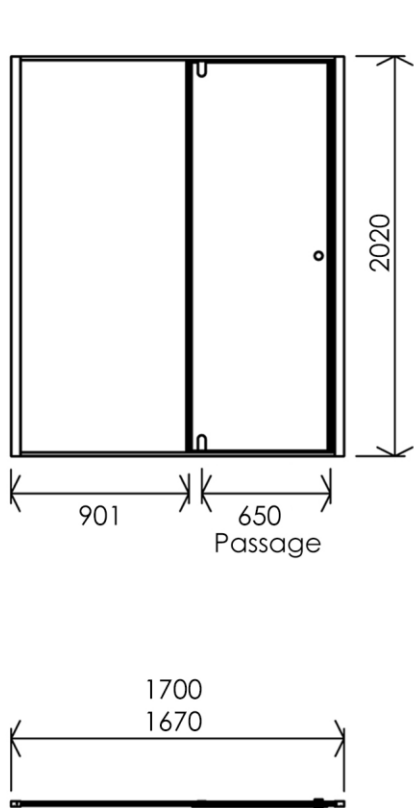

Dimensions (Width x Depth x Height)
Dimensions (Largeur x Profondeur x Hauteur)
 Abmessungen (Breite x Tiefe x Höhe)
Dimensiones (Anchura x Profundidad x Altura)
 Размеры (Ширина x Глубина x Высота)
Afmetingen (Breedte x Diepte x Hoogte)

1700 x 27 x 2020 mm
 66.93 x 1.06 x 79.53 inches

(GB) Features

Height : 2.08 m
 Aesthetics : Fixing is hidden
 Reversible shower screen
 Adjustment : In the case of out of square angle of the wall, this can be corrected by the hidden compensator profile (inside the profile)
 Mecanism : Came system with latched position system
 Watertightness : A vertical seal + horizontal waterproof strip

(FR) Caractéristiques

Hauteur : 2.08 m - Standard d'une porte Clarit®
 Esthétisme : Pas de fixation apparente
 Ecran de douche réversible : Se fixe à droite comme à gauche
 Réglage du mauvais équerage : Sans profilé compensateur apparent
 Mécanisme : Came pivot avec position de fermeture
 Étanchéité : Joint d'étanchéité vertical et joint à lèvres horizontal

(DE) Beschreibung

Höhe : 2.08 m (Standard)
 Ästhetik : keinerlei sichtbare Schrauben
 Beidseitig installierbare Duschwand
 Montage : Ausgleich von Wandschräge von aussen unsichtbar (innerhalb des Profils)
 Mechanismus : Drehgelenk mit arretierter Schliessposition
 Dichtheit : vertikale Dichtung und horizontale Dichtungslippe