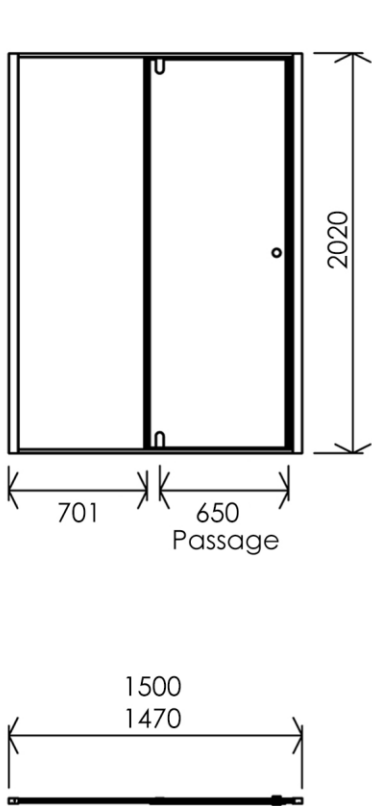

1500 x 27 x 2020 mm
59.06 x 1.06 x 79.53 inches

Dimensions (Width x Depth x Height)
Dimensions (Largeur x Profondeur x Hauteur)
Abmessungen (Breite x Tiefe x Höhe)
Dimensiones (Anchura x Profundidad x Altura)
Размеры (Ширина x Глубина x Высота)
Afmetingen (Breedte x Diepte x Hoogte)

(GB) Features

Height : 2.08 m
Aesthetics : Fixing is hidden
Reversible shower screen
Adjustment : In the case of out of square angle of the wall, this can be corrected by the hidden compensator profile (inside the profile)
Mecanism : Came system with latched position system
Watertightness : A vertical seal + horizontal waterproof strip

(FR) Caractéristiques

Hauteur : 2.08 m - Standard d'une porte Clarit®
Esthétisme : Pas de fixation apparente
Ecran de douche réversible : Se fixe à droite comme à gauche
Réglage du mauvais équerrage : Sans profilé compensateur apparent
Mécanisme : Came pivot avec position de fermeture
Étanchéité : Joint d'étanchéité vertical et joint à lèvres horizontal

(DE) Beschreibung

Höhe : 2.08 m (Standard)
Ästhetik : keinerlei sichtbare Schrauben
Beidseitig installierbare Duschwand
Montage : Ausgleich von Wandschräge von aussen unsichtbar (innerhalb des Profils)
Mechanismus : Drehgelenk mit arretierter Schliessposition
Dichtheit : vertikale Dichtung und horizontale Dichtungslippe