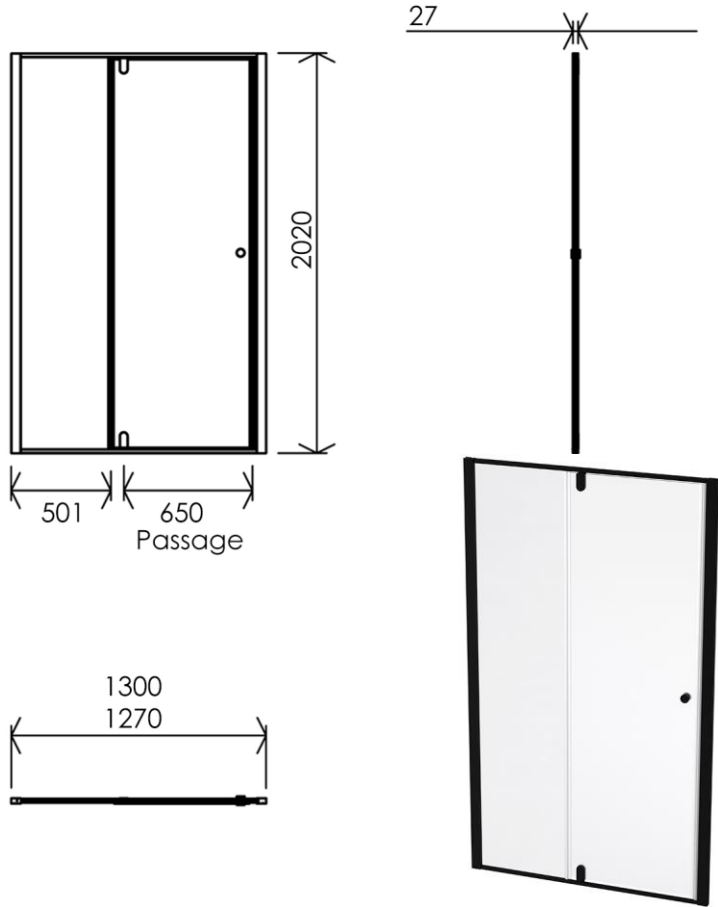

- (GB)** Shower screen 1 swivelling door hinged to 1 fixed panel 127 - 130cm - Finish Matt black
- (FR)** Façade 1 porte pivotante rotation centrale + 1 fixe 127 - 130cm - Finition Noir mat
- (DE)** Duschwand 1 Festteil + 1 anschließende Schwenktür 127 - 130cm - Endfertigung Mattschwarz
- (ES)** Fachada 1 puerta pivotante rotación central + 1 fijo 127 - 130cm - Acabados Negro mate
- (RU)** Фасад: 1 распашная дверца с креплением по центру + 1 фиксированная панель 127 - 130см - Конечная обработка Матовый черный
- (NL)** Douchedeur met douchewand draaiend in het midden 127 - 130cm - Uitvoering Zwart mat

Dimensions (Width x Depth x Height)

Dimensions (Largeur x Profondeur x Hauteur)

Abmessungen (Breite x Tiefe x Höhe)

Dimensiones (Anchura x Profundidad x Altura)

Размеры (Ширина x Глубина x Высота)

Afmetingen (Breedte x Diepte x Hoogte)

1300 x 27 x 2020 mm

51.18 x 1.06 x 79.53 inches

(GB) Features

Height : 2.08 m
 Aesthetics : Fixing is hidden
 Reversible shower screen
 Adjustment : In the case of out of square angle of the wall, this can be corrected by the hidden compensator profile (inside the profile)
 Mecanism : Came system with latched position system
 Watertightness : A vertical seal + horizontal waterproof strip

(FR) Caractéristiques

Hauteur : 2.08 m - Standard d'une porte Clarit®
 Esthétisme : Pas de fixation apparente
 Ecran de douche réversible : Se fixe à droite comme à gauche
 Réglage du mauvais équerage : Sans profilé compensateur apparent
 Mécanisme : Came pivot avec position de fermeture
 Étanchéité : Joint d'étanchéité vertical et joint à lèvres horizontal