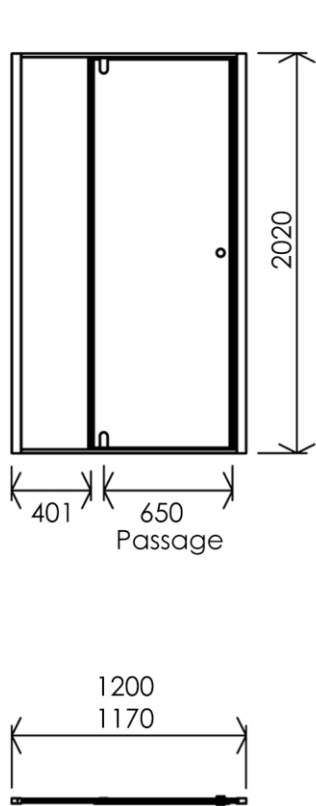

1200 x 27 x 2020 mm
47.24 x 1.06 x 79.53 inches
49.537kg

Dimensions (Width x Depth x Height)
Dimensions (Largeur x Profondeur x Hauteur)
Abmessungen (Breite x Tiefe x Höhe)
Dimensiones (Anchura x Profundidad x Altura)
Размеры (Ширина x Глубина x Высота)
Afmetingen (Breedte x Diepte x Hoogte)

(GB) Features

Height : 2.08 m
Aesthetics : Fixing is hidden
Reversible shower screen
Adjustment : In the case of out of square angle of the wall, this can be corrected by the hidden compensator profile (inside the profile)
Mecanism : Came system with latched position system
Watertightness : A vertical seal + horizontal waterproof strip

(FR) Caractéristiques

Hauteur : 2.08 m - Standard d'une porte Clarit®
Esthétisme : Pas de fixation apparente
Ecran de douche réversible : Se fixe à droite comme à gauche
Réglage du mauvais équerage : Sans profilé compensateur apparent
Mécanisme : Came pivot avec position de fermeture
Étanchéité : Joint d'étanchéité vertical et joint à lèvres horizontal

(DE) Beschreibung

Höhe : 2.08 m (Standard)
Ästhetik : keinerlei sichtbare Schrauben
Beidseitig installierbare Duschwand
Montage : Ausgleich von Wandschräge von aussen unsichtbar (innerhalb des Profils)
Mechanismus : Drehgelenk mit arretierter Schliessposition
Dichtheit : vertikale Dichtung und horizontale Dichtungslippe