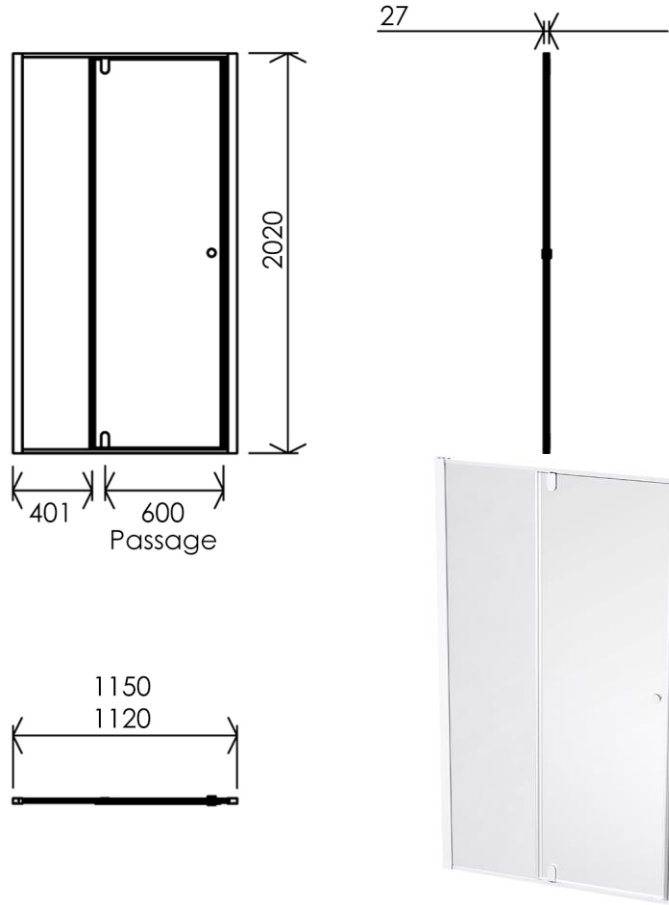

1150 x 27 x 2020 mm  
45.28 x 1.06 x 79.53 inches

- Dimensions (Width x Depth x Height)
- Dimensions (Largeur x Profondeur x Hauteur)
- Abmessungen (Breite x Tiefe x Höhe)
- Dimensiones (Anchura x Profundidad x Altura)
- Размеры (Ширина x Глубина x Высота)
- Afmetingen (Breedte x Diepte x Hoogte)

## (GB) Features

Height : 2.08 m  
Aesthetics : Fixing is hidden  
Reversible shower screen  
Adjustment : In the case of out of square angle of the wall, this can be corrected by the hidden compensator profile (inside the profile)  
Mecanism : Came system with latched position system  
Watertightness : A vertical seal + horizontal waterproof strip

## (FR) Caractéristiques

Hauteur : 2.08 m - Standard d'une porte Clarit®  
Esthétisme : Pas de fixation apparente  
Ecran de douche réversible : Se fixe à droite comme à gauche  
Réglage du mauvais équerage : Sans profilé compensateur apparent  
Mécanisme : Came pivot avec position de fermeture  
Étanchéité : Joint d'étanchéité vertical et joint à lèvres horizontal

## (ES) Características

Altura : 2.08 m - Estandar con puerta Clarit®  
Esteticismo : No hay fijación aparente  
Mampara de ducha reversible : Se puede fijar a la derecha o a la izquierda  
Ajuste de mala perpendicularidad : Sin perfil compensador aparente  
Mecanismo : Ruedas ajustables - leva integrado  
Parador de puerta integrado en el carril y perfilado en la recepción del panel móvil  
Impermeabilidad : Junta de impermeabilidad vertical, carril de impermeabilidad y perfilado de recepción del panel móvil