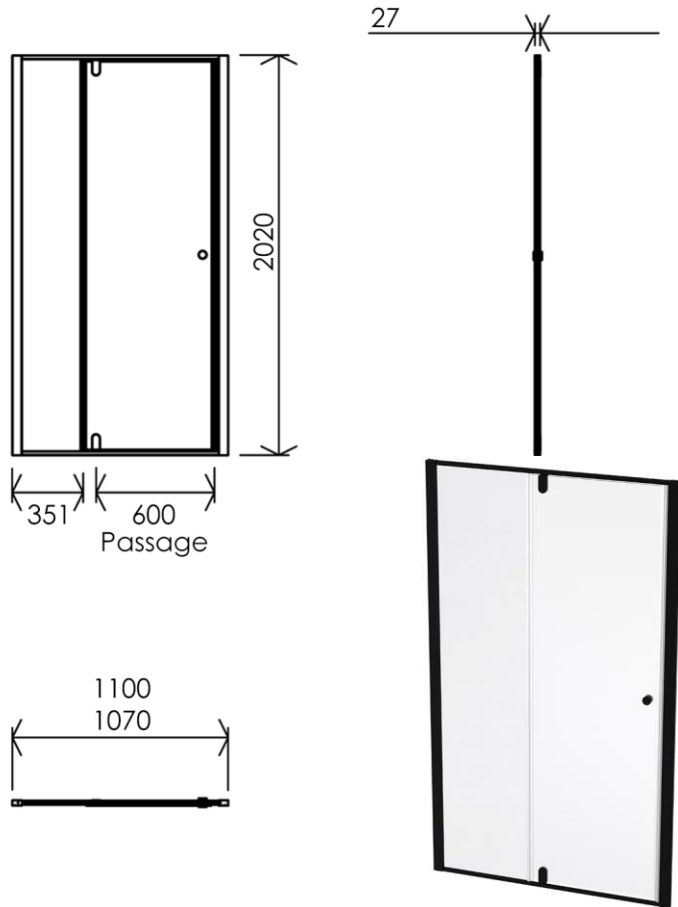

Dimensions (Width x Depth x Height)

Dimensions (Largeur x Profondeur x Hauteur)

Abmessungen (Breite x Tiefe x Höhe)

Dimensiones (Anchura x Profundidad x Altura)

Размеры (Ширина x Глубина x Высота)

Afmetingen (Breedte x Diepte x Hoogte)

1100 x 27 x 2020 mm

43.31 x 1.06 x 79.53 inches

(GB) Features

Height : 2.08 m
 Aesthetics : Fixing is hidden
 Reversible shower screen
 Adjustment : In the case of out of square angle of the wall, this can be corrected by the hidden compensator profile (inside the profile)
 Mecanism : Came system with latched position system
 Watertightness : A vertical seal + horizontal waterproof strip

(FR) Caractéristiques

Hauteur : 2.08 m - Standard d'une porte Clarit®
 Esthétisme : Pas de fixation apparente
 Ecran de douche réversible : Se fixe à droite comme à gauche
 Réglage du mauvais équerage : Sans profilé compensateur apparent
 Mécanisme : Came pivot avec position de fermeture
 Étanchéité : Joint d'étanchéité vertical et joint à lèvres horizontal

(ES) Características

Altura : 2.08 m - Estandar con puerta Clarit®
 Esteticismo : No hay fijación aparente
 Mampara de ducha reversible : Se puede fijar a la derecha o a la izquierda
 Ajuste de mala perpendicularidad : Sin perfil compensador aparente
 Mecanismo : Ruedas ajustables - leva integrado
 Parador de puerta integrado en el carril y perfilado en la recepción del panel móvil
 Impermeabilidad : Junta de impermeabilidad vertical, carril de impermeabilidad y perfilado de recepción del panel móvil