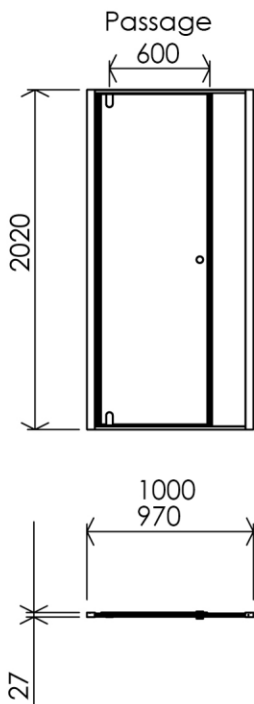

1000 x 27 x 2020 mm  
39.37 x 1.06 x 79.53 inches

Dimensions (Width x Depth x Height)  
Dimensions (Largeur x Profondeur x Hauteur)  
Abmessungen (Breite x Tiefe x Höhe)  
Dimensiones (Anchura x Profundidad x Altura)  
Размеры (Ширина x Глубина x Высота)  
Afmetingen (Breedte x Diepte x Hoogte)

## (GB) Features

Height : 2.08 m  
Aesthetics : Fixing is hidden  
Reversible shower screen  
Adjustment : In the case of out of square angle of the wall, this can be corrected by the hidden compensator profile (inside the profile)  
Mecanism : Came system with latched position system  
Watertightness : A vertical seal + horizontal waterproof strip

## (FR) Caractéristiques

Hauteur : 2.08 m - Standard d'une porte Clarit®  
Esthétisme : Pas de fixation apparente  
Ecran de douche réversible : Se fixe à droite comme à gauche  
Réglage du mauvais équerrage : Sans profilé compensateur apparent  
Mécanisme : Came pivot avec position de fermeture  
Étanchéité : Joint d'étanchéité vertical et joint à lèvres horizontal

## (DE) Beschreibung

Höhe : 2.08 m (Standard)  
Ästhetik : keinerlei sichtbare Schrauben  
Beidseitig installierbare Duschwand  
Montage : Ausgleich von Wandschräge von aussen unsichtbar (innerhalb des Profils)  
Mechanismus : Drehgelenk mit arretierter Schliessposition  
Dichtheit : vertikale Dichtung und horizontale Dichtungslippe