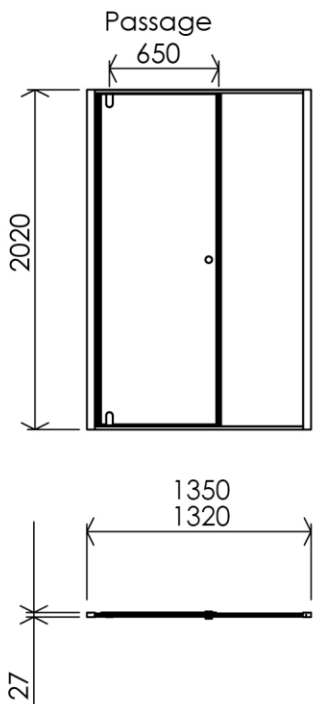

1350 x 27 x 2020 mm

53.15 x 1.06 x 79.53 inches

Dimensions (Width x Depth x Height)

Dimensions (Largeur x Profondeur x Hauteur)

Abmessungen (Breite x Tiefe x Höhe)

Dimensiones (Anchura x Profundidad x Altura)

Размеры (Ширина x Глубина x Высота)

Afmetingen (Breedte x Diepte x Hoogte)

(GB) Features

Height : 2.08 m
 Aesthetics : Fixing is hidden
 Reversible shower screen
 Adjustment : In the case of out of square angle of the wall, this can be corrected by the hidden compensator profile (inside the profile)
 Mecanism : Came system with latched position system
 Watertightness : A vertical seal + horizontal waterproof strip

(FR) Caractéristiques

Hauteur : 2.08 m - Standard d'une porte Clarit®
 Esthétisme : Pas de fixation apparente
 Ecran de douche réversible : Se fixe à droite comme à gauche
 Réglage du mauvais équerrage : Sans profilé compensateur apparent
 Mécanisme : Came pivot avec position de fermeture
 Étanchéité : Joint d'étanchéité vertical et joint à lèvres horizontal

(DE) Beschreibung

Höhe : 2.08 m (Standard)
 Ästhetik : keinerlei sichtbare Schrauben
 Beidseitig installierbare Duschwand
 Montage : Ausgleich von Wandschräge von aussen unsichtbar (innerhalb des Profils)
 Mechanismus : Drehgelenk mit arretierter Schliessposition
 Dichtheit : vertikale Dichtung und horizontale Dichtungslippe