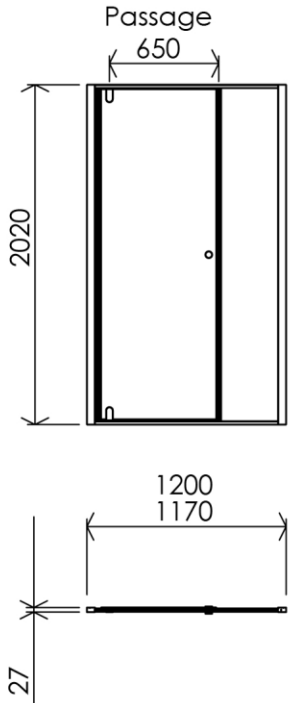

1200 x 27 x 2020 mm
47.24 x 1.06 x 79.53 inches

Dimensions (Width x Depth x Height)
Dimensions (Largeur x Profondeur x Hauteur)
 Abmessungen (Breite x Tiefe x Höhe)
Dimensiones (Anchura x Profundidad x Altura)
 Размеры (Ширина x Глубина x Высота)
Afmetingen (Breedte x Diepte x Hoogte)

(GB) Features

Height : 2.08 m
 Aesthetics : Fixing is hidden
 Reversible shower screen
 Adjustment : In the case of out of square angle of the wall, this can be corrected by the hidden compensator profile (inside the profile)
 Mecanism : Came system with latched position system
 Watertightness : A vertical seal + horizontal waterproof strip

(FR) Caractéristiques

Hauteur : 2.08 m - Standard d'une porte Clarit®
 Esthétisme : Pas de fixation apparente
 Ecran de douche réversible : Se fixe à droite comme à gauche
 Réglage du mauvais équerrage : Sans profilé compensateur apparent
 Mécanisme : Came pivot avec position de fermeture
 Etanchéité : Joint d'étanchéité vertical et joint à lèvres horizontal

(DE) Beschreibung

Höhe : 2.08 m (Standard)
 Ästhetik : keinerlei sichtbare Schrauben
 Beidseitig installierbare Duschwand
 Montage : Ausgleich von Wandschräge von aussen unsichtbar (innerhalb des Profils)
 Mechanismus : Drehgelenk mit arretierter Schliessposition
 Dichtheit : vertikale Dichtung und horizontale Dichtungslippe