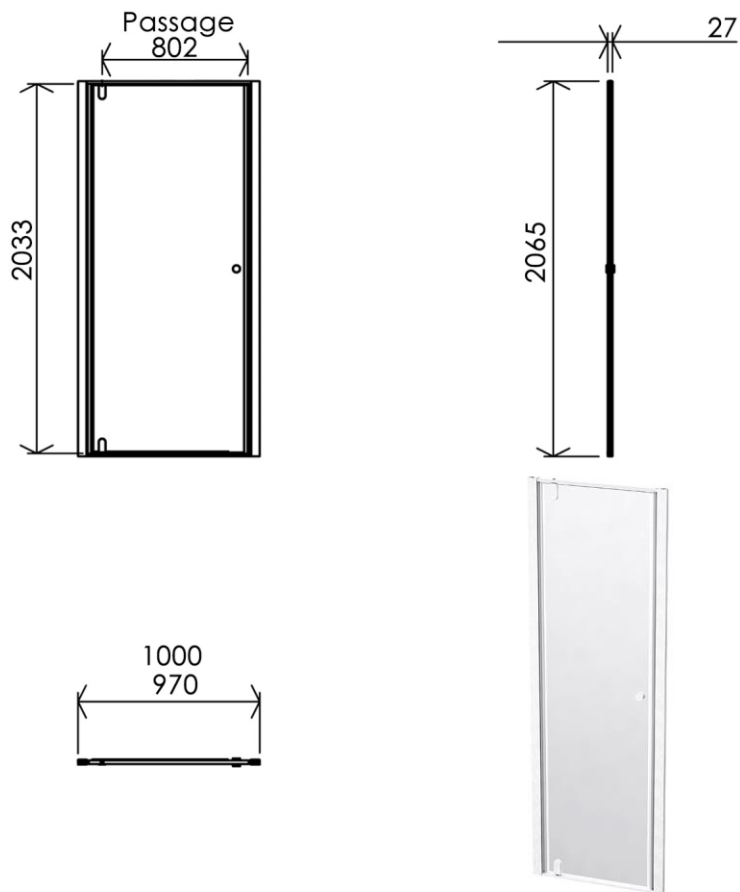

Dimensions (Width x Depth x Height)

Dimensions (Largeur x Profondeur x Hauteur)

Abmessungen (Breite x Tiefe x Höhe)

Dimensiones (Anchura x Profundidad x Altura)

Размеры (Ширина x Глубина x Высота)

Afmetingen (Breedte x Diepte x Hoogte)

1000 x 27 x 2033 mm

39.37 x 1.06 x 80.04 inches

(GB) Features

Height : 2.08 m
 Aesthetics : Fixing is hidden
 Reversible shower screen
 Adjustment : In the case of out of square angle of the wall, this can be corrected by the hidden compensator profile (inside the profile)
 Mecanism : Came system with latched position system
 Watertightness : A vertical seal + horizontal waterproof strip

(FR) Caractéristiques

Hauteur : 2.08 m - Standard d'une porte Clarit®
 Esthétisme : Pas de fixation apparente
 Ecran de douche réversible : Se fixe à droite comme à gauche
 Réglage du mauvais équerage : Sans profilé compensateur apparent
 Mécanisme : Came pivot avec position de fermeture
 Étanchéité : Joint d'étanchéité vertical et joint à lèvres horizontal

(ES) Características

Altura : 2.08 m - Estandar con puerta Clarit®
 Esteticismo : No hay fijación aparente
 Mampara de ducha reversible : Se puede fijar a la derecha o a la izquierda
 Ajuste de mala perpendicularidad : Sin perfil compensador aparente
 Mecanismo : Ruedas ajustables - leva integrado
 Parador de puerta integrado en el carril y perfilado en la recepción del panel móvil
 Impermeabilidad : Junta de impermeabilidad vertical, carril de impermeabilidad y perfilado de recepcion del panel móvil