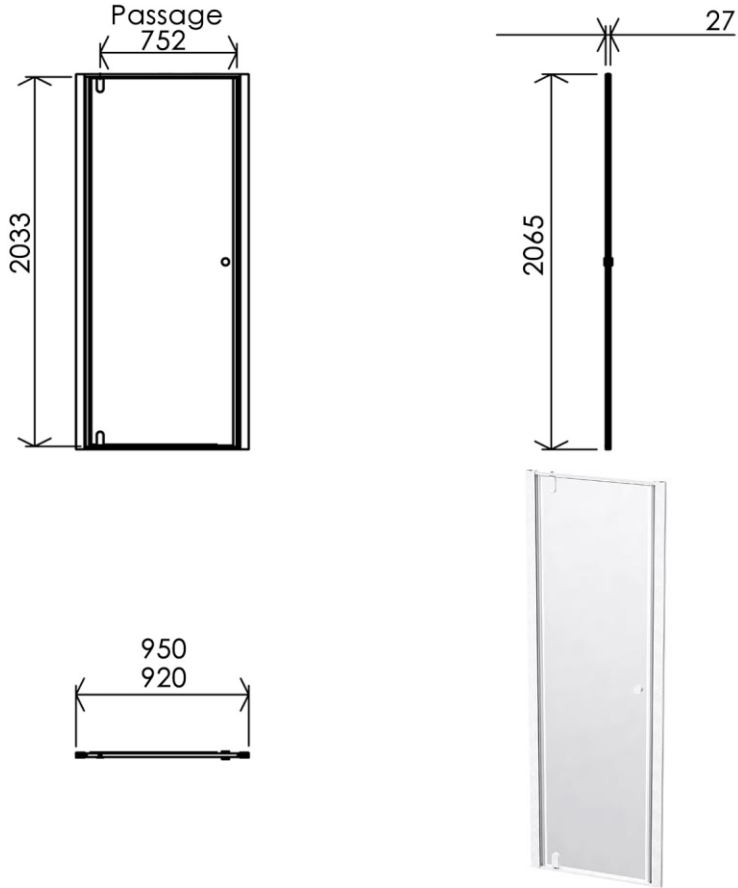

- **GB** Shower screen 1 swiveling door 92 - 95cm - Finish Matt white
- **FR** Façade 1 porte pivotante 92 - 95cm - Finition Blanc mat
- **DE** Duschwand 1 Schwenktür 92 - 95cm - Endfertigung Mattweiss
- **ES** Fachada 1 puerta pivotante 92 - 95cm - Acabados Blanco mate
- **RU** Фасад 1 распашная дверца 92 - 95cm - Конечная обработка Белый матовый
- **NL** Doucheoplossing met 1 swingdeur 92 - 95cm - Uitvoering Wit mat

Dimensions (Width x Depth x Height)

Dimensions (Largeur x Profondeur x Hauteur)

Abmessungen (Breite x Tiefe x Höhe)

Dimensiones (Anchura x Profundidad x Altura)

Размеры (Ширина x Глубина x Высота)

Afmetingen (Breedte x Diepte x Hoogte)

950 x 27 x 2033 mm

37.4 x 1.06 x 80.04 inches

GB Features

Height : 2.02 m
Aesthetics : Fixing is hidden
Reversible shower screen
Adjustment : In the case of out of square angle of the wall, this can be corrected by the hidden compensator profile (inside the profile)
Mecanism : Came system with latched position system
Watertightness : A vertical seal + horizontal waterproof strip

FR Caractéristiques

Hauteur : 2.02 m - Standard d'une porte Clarit®
Esthétisme : Pas de fixation apparente
Ecran de douche réversible : Se fixe à droite comme à gauche
Réglage du mauvais équerrage : Sans profilé compensateur apparent
Mécanisme : Came pivot avec position de fermeture
Étanchéité : Joint d'étanchéité vertical et joint à lèvres horizontal

DE Beschreibung

Höhe : 2.02 m (Standard)
Ästhetik : keinerlei sichtbare Schrauben
Beidseitig installierbare Duschwand
Montage : Ausgleich von Wandschräge von aussen unsichtbar (innerhalb des Profils)
Mechanismus : Drehgelenk mit arretierter Schliessposition
Dichtheit : vertikale Dichtung und horizontale Dichtungslippe

ES Características

Altura : 2.02 m - Estandar con puerta Clarit®
Esteticismo : No hay fijación aparente
Mampara de ducha reversible : Se puede fijar a la derecha o a la izquierda
Ajuste de mala perpendicularidad : Sin perfil compensador aparente
Mecanismo : Ruedas ajustables - leva integrado
Parador de puerta integrado en el carril y perfilado en la recepción del panel móvil
Impermeabilidad : Junta de impermeabilidad vertical, carril de impermeabilidad y perfilado de recepción del panel móvil

RU Характеристики

Высота : 2.02м - Стандарт для дверцы Clarit®
Скрытые крепления
Реверсивный душевой фасад : установка справа или слева
Регулировка : компенсация неровностей угловых стыков скрытым профилем
Механизм : кулачковый доводчик
Герметичность : уплотнитель по вертикали и по горизонтали

NL Kenmerken

Hoogte : 2,02cm - standaard deur Clarit
Afwerking : geen zichtbare schroeven
Doucheoplossing omkeerbaar : Bevestiging links of rechts
Afstelling : met verborgen compensatieprofiel
Autostop : geïntegreerd in de rails
Waterdicht : voorzien van strip

Materials

Aluminium 6060 (adapted to humid and saline conditions)
8mm tempered glass
Stainless steel screws

Matériaux

Aluminium 6060 qualité marine
Verre sécurit de 8mm
Visserie inox

Material

Aluminium 6060 (sehr gute Korrosionsbeständigkeit auch in salinem Milieu)
Gehärtetes Sicherheitsglas, 8mm
Schrauben garantiert rostfrei

Materiales

Aluminio 6060 calidad marina
Vidrio securit de 8mm
Tornillos en inoxidable

Материал

Алюминий 6060 качество "море"
Безопасное стекло 8 мм
Крепеж: нержавеющая сталь

Materiaal

Aluminium 6060 marine kwaliteit
8mm veiligheidsglas
Rvs schroeven